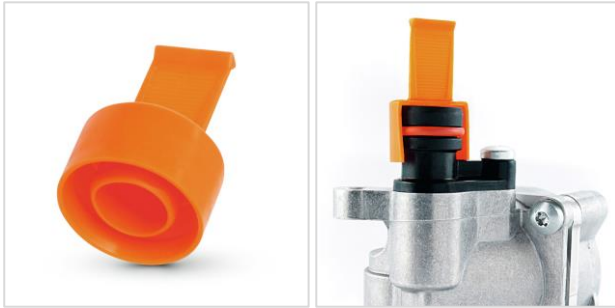

Caperuzas con lengüeta - GPN 220

Material virgen

Material: PE-LD - Material: PE-LLD

Color estándar: naranja

Funktionsmaße:

Dimensión	C	D	G	H	M	Número de artículo
GPN 220 / 0614 LLDPE naranja puro similar	6,1	19	14	8	35	220 0614 0000
GPN 220 / 0714 LLDPE naranja puro similar	7,6	19	14	8	35	220 0714 0000
GPN 220 / 0719 naranja	8,6	19	18,7	8	39,7	220 0719 0000
GPN 220 / 0814 LLDPE naranja puro similar	8,2	19	14	8	35	220 0814 0000
GPN 220 / 0914 LLDPE naranja puro similar	9,1	19	14	8	35	220 0914 0000
GPN 220 / 1014 LLDPE naranja puro similar	10,2	19	14	8	35	220 1014 0000
GPN 220 / 1020 LLDPE naranja puro similar	10,3	19	19,5	8	40,5	220 1020 0000
GPN 220 / 1123 LLDPE naranja puro similar	11,7	22	23	11	44	220 1123 0000
GPN 220 / 1816 LLDPE naranja puro similar	18,4	28	16	13	37	220 1816 0000
GPN 220 / 1911 LDPE naranja puro similar	18,8	30,1	10,5	10,5	30,8	220 1911 0000

Dimensiones en mm. Encontrará información sobre los materiales, los colores, los dibujos y el uso de nuestros artículos en las páginas 166/167.

Unsere Produktvorteile im Überblick:

Zeitsparender.
Leichte Handhabung durch ergonomisch geformte Griffflasche.

Sauberer.
Produktion nach VDA Band 19 und ISO 16232 im speziell eingerichteten Sauberraum auf Anfrage möglich.

Besser.
Zum Schutz von Leitungen mit O-Ring. Die Kappe schützt den O-Ring vor Beschädigungen, ohne diesen zu berühren und verhindert das Eindringen von Verschmutzungen.