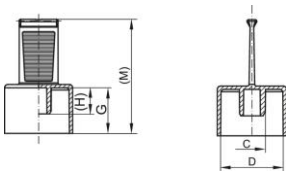

Caperuzas con lengüeta - GPN 220

Material virgen

Material: PE-LD - Material: PE-LLD

Color estándar: naranja

Funktionsmaße:

Dimensión	C	D	G	H	M	Número de artículo
GPN 220 / 0614 LLDPE naranja puro similar	6,1	19	14	8	35	220 0614 0000
GPN 220 / 0714 LLDPE naranja puro similar	7,6	19	14	8	35	220 0714 0000
GPN 220 / 0719 naranja	8,6	19	18,7	8	39,7	220 0719 0000
GPN 220 / 0814 LLDPE naranja puro similar	8,2	19	14	8	35	220 0814 0000
GPN 220 / 0914 LLDPE naranja puro similar	9,1	19	14	8	35	220 0914 0000
GPN 220 / 1014 LLDPE naranja puro similar	10,2	19	14	8	35	220 1014 0000
GPN 220 / 1020 LLDPE naranja puro similar	10,3	19	19,5	8	40,5	220 1020 0000
GPN 220 / 1123 LLDPE naranja puro similar	11,7	22	23	11	44	220 1123 0000
GPN 220 / 1816 LLDPE naranja puro similar	18,4	28	16	13	37	220 1816 0000
GPN 220 / 1911 LDPE naranja puro similar	18,8	30,1	10,5	10,5	30,8	220 1911 0000

Dimensiones en mm. Encontrará información sobre los materiales, los colores, los dibujos y el uso de nuestros artículos en las páginas 166/167.

Unsere Produktvorteile im Überblick:

Zeitsparender.
Leichte Handhabung durch ergonomisch geformte Griffflasche.