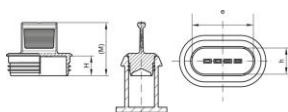

# Protectores de conectores FEP - GPN 361

Material virgen

Material: PE-LD

Color estándar: amarillo

## Funktionsmaße:

Dimensión	e	h	H	M	Número de artículo
GPN 361 KS 0112 LDPE amarillo azufre	13,7	11,8	7,7	20,7	361 0112 0000
GPN 361 KS 0211 LDPE amarillo azufre	16,2	10,2	7,7	20,7	361 0211 0000
GPN 361 KS 0421 LDPE amarillo azufre	16,2	14,2	7,7	20,7	361 0421 0000
GPN 361 KS 0212 LDPE amarillo azufre	19,7	11,8	7,7	20,7	361 0212 0000
GPN 361 KS 0621 LDPE amarillo azufre	20,2	14,2	7,7	20,7	361 0621 0000
GPN 361 KS 0311 LDPE amarillo azufre	20,3	10,3	7,7	20,7	361 0311 0000
GPN 361 KS 0411 LDPE amarillo azufre	24,2	10,2	7,7	20,7	361 0411 0000
GPN 361 KS 0821 LDPE amarillo azufre	24,2	14,2	7,7	20,7	361 0821 0000
GPN 361 KS 0511 LLDPE amarillo azufre	28,3	10,3	7,7	20,7	361 0511 0000
GPN 361 KS 1021 LDPE amarillo azufre	28,2	14,2	7,7	20,7	361 1021 0000
GPN 361 KS 0412 LDPE amarillo azufre	31,7	11,8	7,7	20,7	361 0412 0000
GPN 361 KS 0512 LDPE amarillo azufre	37,7	11,8	7,7	20,7	361 0512 0000

Dimensiones en mm. Encontrará información sobre los materiales, los colores, los dibujos y el uso de nuestros artículos en las páginas 166/167. El protector de contactos GPN 361 ha sido desarrollado para las carcasas de conectores FEP especiales que figuran en la tabla de aplicaciones. La protección de los contactos también es adecuada para otras conexiones. Este tamaño no está certificado como IPX4. \*\* Se refiere a los enchufes de muestra de Pöppelmann, probados según la norma DIN 40050. Consulte la nota de la página