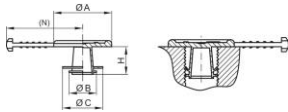

Tapones con lengüeta - GPN 308

Material virgen

Material: PE-LD

Color estándar: amarillo

Funktionsmaße:

Dimensión	A	B	C	H	N	Número de artículo
GPN 308 SL 132 LDPE amarillo azufre	19	9	13,2	9	25	308 0132 0000
GPN 308 SL 165 LDPE amarillo azufre	22,7	12	16,5	7	27	308 0165 0000
GPN 308 SL 195 LDPE amarillo azufre	30	15,5	19,5	8	31	308 0195 0000
GPN 308 SL 238 LDPE amarillo azufre	34,3	19,3	23,8	9,5	32	308 0238 0000
GPN 308 SL 276 LDPE amarillo azufre	40	22,5	27,6	9,5	35	308 0276 0000
GPN 308 SL 345 LDPE amarillo azufre	45	29,9	34,5	10	38	308 0345 0000

Dimensiones en mm. Encontrará información sobre los materiales, los colores, los dibujos y el uso de nuestros artículos en las páginas 166/167. Esta tabla de aplicación es una guía. Estaremos encantados de enviarle muestras de prueba gratuitas. Para los agujeros y orificios no roscados, seleccione según las dimensiones funcionales B y C.