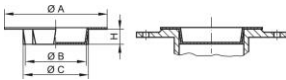

Protectores para bridas de válvula - GPN 650 Forma B

Material virgen

Material: PE-LD

Color estándar: amarillo

Funktionsmaße:

Dimensión	NW mm	A	B	C	H	Número de artículo
GPN 650 / 10-R LDPE amarillo azufre	10	40	7,5	10,5	10	651 0010 0000
GPN 650 / 15-R LDPE amarillo azufre	15	45	12,5	15,8	10	651 0015 0000
GPN 650 / 20-R LDPE amarillo azufre	20	59	16	22	15	651 0020 0000
GPN 650 / 25-R LDPE amarillo azufre	25	68	21	26	15	651 0025 0000
GPN 650 / 32-R LDPE amarillo azufre	32	78	28	33,5	15	651 0032 0000
GPN 650 / 40-R LDPE amarillo azufre	40	88	36	41,5	15	651 0040 0000
GPN 650 / 50-R LDPE amarillo azufre	50	102	46	51	15	651 0050 0000
GPN 650 / 65-R LDPE amarillo azufre	65	122	60	66	20	651 0065 0000
GPN 650 / 80-R LDPE amarillo azufre	80	138	74,5	81	20	651 0080 0000
GPN 650 / 100-R LDPE amarillo azufre	100	162	93	102	20	651 0100 0000
GPN 650 / 125-R LDPE amarillo azufre	125	205	118	127	20	651 0125 0000
GPN 650 / 150-R LDPE amarillo azufre	150	245	140	152	20	651 0150 0000

Dimensiones en mm. Encontrará información sobre los materiales, los colores, los dibujos y el uso de nuestros artículos en las páginas 166/167.

Unsere Produktvorteile im Überblick:

Passender.
Zum Schutz von Flanschen nach DIN EN 1092-1 und DIN 28117.

Vielseitiger.
Klemmrippen zur Überbrückung größerer Toleranzen.

Besser.
Verschließt die Öffnung und schützt die Dichtleiste der Flanscharmatur.

Folgende Produkte könnten Sie auch interessieren:

GPN 650 Form A