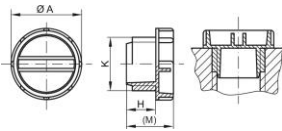

Tapones de rosca - GPN 700

Material virgen

Material: PE-HD

Color estándar: amarillo

Funktionsmaße:

| Dimensión | K | A | H | M | Número de artículo |
|---|------------|------|------|------|--------------------|
| GPN 700 M 6 HDPE amarillo azufre | M 6 | 12 | 7 | 12 | 700 0006 0000 |
| GPN 700 M 8 HDPE amarillo azufre | M 8 | 12 | 7 | 12 | 700 0008 0000 |
| GPN 700 M 10 HDPE amarillo azufre | M 10 | 14 | 9 | 14 | 700 0010 0000 |
| GPN 700 M 12 HDPE amarillo azufre | M 12 | 16 | 9 | 14 | 700 0012 0000 |
| GPN 700 M 14 HDPE amarillo azufre | M 14 | 19 | 9 | 14 | 700 0014 0000 |
| GPN 700 M 16 HDPE amarillo azufre | M 16 | 21 | 10 | 16 | 700 0016 0000 |
| GPN 700 M 18 HDPE amarillo azufre | M 18 | 24 | 10 | 16 | 700 0018 0000 |
| GPN 700 M 20 HDPE amarillo azufre | M 20 | 26 | 12 | 18 | 700 0020 0000 |
| GPN 700 M 22 HDPE amarillo azufre | M 22 | 28 | 12 | 18 | 700 0022 0000 |
| GPN 700 M 24 HDPE amarillo azufre | M 24 | 31,5 | 10 | 18 | 700 0024 0000 |
| GPN 700 M 30 HDPE amarillo azufre | M 30 | 35,4 | 17,7 | 26 | 700 0030 0000 |
| GPN 700 M 36 HDPE amarillo azufre | M 36 | 43,6 | 18 | 28 | 700 0036 0000 |
| GPN 700 M 42 HDPE amarillo azufre | M 42 | 51,7 | 17,7 | 27,8 | 700 0042 0000 |
| GPN 700 M 6 X 0,75 HDPE amarillo azufre | M 6 x 0.75 | 12 | 7 | 12 | 700 6075 0000 |
| GPN 700 M 8 X 1 HDPE amarillo azufre | M 8 x 1 | 12 | 7 | 12 | 700 0810 0000 |
| GPN 700 M 10 X 1 HDPE amarillo azufre | M 10 x 1 | 14 | 9 | 14 | 700 1010 0000 |
| GPN 700 M 12 X 1 HDPE amarillo azufre | M 12 x 1 | 16 | 9 | 14 | 700 1210 0000 |
| GPN 700 M 14 X 1 HDPE amarillo azufre | M 14 x 1 | 19 | 9 | 14 | 700 1410 0000 |
| GPN 700 M 18 X 1 HDPE amarillo azufre | M 18 x 1 | 24 | 10 | 16 | 700 1810 0000 |
| GPN 700 M 12 X 1,5 HDPE amarillo azufre | M 12 x 1,5 | 16 | 9 | 14 | 700 1215 0000 |
| GPN 700 M 14 X 1,5 HDPE amarillo azufre | M 14 x 1,5 | 19 | 9 | 14 | 700 1415 0000 |
| GPN 700 M 16 X 1,5 HDPE amarillo azufre | M 16 x 1,5 | 21 | 10 | 16 | 700 1615 0000 |
| GPN 700 M 18 X 1,5 HDPE amarillo azufre | M 18 x 1,5 | 24 | 10 | 16 | 700 1815 0000 |
| GPN 700 M 20 X 1,5 HDPE amarillo azufre | M 20 x 1,5 | 26 | 12 | 18 | 700 2015 0000 |
| GPN 700 M 22 X 1,5 HDPE amarillo azufre | M 22 x 1,5 | 28 | 12 | 18 | 700 2215 0000 |
| GPN 700 M 24 X 1,5 HDPE amarillo azufre | M 24 x 1,5 | 31,5 | 10 | 18 | 700 2415 0000 |
| GPN 700 M 26 X 1,5 HDPE amarillo azufre | M 26 x 1,5 | 31,5 | 12 | 20 | 700 2615 0000 |
| GPN 700 M 30 X 1,5 HDPE amarillo azufre | M 30 x 1,5 | 36 | 12 | 20 | 700 3015 0000 |
| GPN 700 M 36 X 1,5 HDPE amarillo azufre | M 36 x 1,5 | 44 | 13 | 23 | 700 3615 0000 |
| GPN 700 M 42 X 1,5 HDPE amarillo azufre | M 42 x 1,5 | 51 | 15 | 25 | 700 4215 0000 |
| GPN 700 M 45 X 1,5 HDPE amarillo azufre | M 45 x 1,5 | 55 | 15 | 25 | 700 4515 0000 |
| GPN 700 M 52 X 1,5 HDPE amarillo azufre | M 52 x 1,5 | 60 | 15 | 25 | 700 5215 0000 |
| GPN 700 M 24 X 2 HDPE amarillo azufre | M 24 x 2 | 31,5 | 10 | 18 | 700 2420 0000 |
| GPN 700 M 27 X 2 HDPE amarillo azufre | M 27 x 2 | 32 | 12 | 20 | 700 2720 0000 |
| GPN 700 M 30 X 2 HDPE amarillo azufre | M 30 x 2 | 36 | 12 | 20 | 700 3020 0000 |
| GPN 700 M 33 X 2 HDPE amarillo azufre | M 33 x 2 | 39 | 13 | 23 | 700 3320 0000 |
| GPN 700 M 36 X 2 HDPE amarillo azufre | M 36 x 2 | 44 | 13 | 23 | 700 3620 0000 |
| GPN 700 M 42 X 2 HDPE amarillo azufre | M 42 x 2 | 52 | 15 | 25 | 700 4220 0000 |