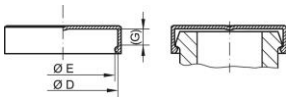

Caperuzas protectoras - GPN 690

Material virgen

Material: PE-LD - Material: PE-LLD

Color estándar: amarillo

Funktionsmaße:

Dimensión	NW mm	Pulgada NW	D	E	G	Número de artículo
GPN 690 / 3001 LDPE amarillo azufre	12	1/2	30,2	29,4	6,9	690 3001 0000
GPN 690 / 6001 LDPE amarillo azufre	12	1/2	31,7	30,9	7,9	690 6001 0000
GPN 690 / 3002 LDPE amarillo azufre	20	3/4	38,1	37,3	6,9	690 3002 0000
GPN 690 / 6002 LDPE amarillo azufre	20	3/4	41,3	40,5	8,9	690 6002 0000
GPN 690 / 3003 LDPE amarillo azufre	25	1	44,4	43,6	8,1	690 3003 0000
GPN 690 / 6003 LDPE amarillo azufre	25	1	47,4	46,4	9,5	690 6003 0000
GPN 690 / 3004 LDPE amarillo azufre	32	1 1/4	50,8	50	8,1	690 3004 0000
GPN 690 / 6004 LDPE amarillo azufre	32	1 1/4	54	53,2	10,4	690 6004 0000
GPN 690 / 3005 LDPE amarillo azufre	40	1 1/2	60,3	59,5	8,1	690 3005 0000
GPN 690 / 6005 LDPE amarillo azufre	40	1 1/2	63,5	62,5	12,7	690 6005 0000
GPN 690 / 3006 LDPE amarillo azufre	50	2	71,4	70,6	9,7	690 3006 0000
GPN 690 / 6006 LLDPE amarillo azufre	50	2	79,4	78,6	12,7	690 6006 0000
GPN 690 / 0090 LLDPE amarillo azufre			90,3	88,3	9	690 0090 0000
GPN 690 / 0106 LLDPE amarillo azufre			106	104	10	690 0106 0000
GPN 690 / 0125 LLDPE amarillo azufre			125	123	11	690 0125 0000
GPN 690 / 0150 LLDPE amarillo azufre			150	148	12	690 0150 0000
GPN 690 / 0213 LLDPE amarillo azufre			213	211	16	690 0213 0000

Dimensiones en mm. Encontrará información sobre los materiales, los colores, los dibujos y el uso de nuestros artículos en las páginas 166/167. Esta tabla de aplicación representa valores orientativos. Estaremos encantados de enviarle muestras de prueba gratuitas. Las versiones mostradas al lado han sido especialmente desarrolladas para cubrir las bridas SAE. Presiones nominales: 3000 PSI y 6000 PSI.