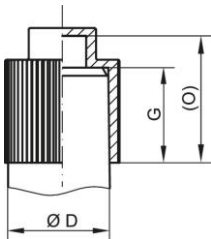

Caperuzas Protectoras - GPN 200 Forma B

Mezcla reciclada

Material: PCR-PE / PE-LD

Color estándar: amarillo

Funktionsmaße:

Dimensión	Rosca exterior	D	G	O	Número de artículo
GPN 200 / 1040 PCR-PE / LDPE amarillo	M 12 x 1.5	12	12	16	200 1040 1073
GPN 200 / 790 PCR-PE / LDPE amarillo	M 20 x 1.5	20	20	26	200 0790 1073
GPN 200 / 1041 PCR-PE / LDPE amarillo	G 1/4	13	12	16	200 1041 1073
GPN 200 / 791 PCR-PE / LDPE amarillo	G 1/2	21	20	26	200 0791 1073

Dimensiones en mm. Encontrará información sobre los materiales, los colores, los dibujos y el uso de nuestros artículos en las páginas 166/167.

*El artículo está compuesto por una mezcla de PCR (reciclado postconsumo) y PE-LD (polietileno) virgen. Para estos artículos, se permiten las desviaciones de color, así como los puntos negros, que no pueden evitarse completamente debido a la tecnología de producción. Recomendamos que se realicen pruebas de funcionamiento antes de la producción en serie.