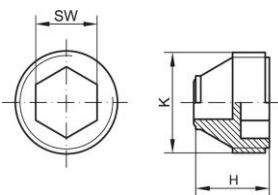

Tapones de rosca avellanados - GPN 720 Forma B

100% reciclado post-consumo

Material: PCR-PE

Color estándar: azul reciclado

Funktionsmaße:

Dimensión	K	H	SW	Número de artículo
GPN 720 / 9463 PCR-PE recycling azul	M 10 x 1	11,2	5	720 9463 RB61
GPN 720 / 0232 PCR-PE recycling azul	M 16 x 1.5	14	8	720 0232 RB61
GPN 720 / 1763 PCR-PE recycling azul	M 18 x 1.5	13,3	10	720 1763 RB61
GPN 720 / 1668 PCR-PE recycling azul	M 20 x 1.5	17,4	13	720 1668 RB61

Dimensiones en mm. Encontrará información sobre los materiales, los colores, los dibujos y el uso de nuestros artículos en las páginas 166/167. Para estos artículos, se permiten las desviaciones de color, así como los puntos negros, que no pueden evitarse completamente debido a la tecnología de producción. Recomendamos que se realicen pruebas de funcionamiento antes de la producción en serie. *El artículo está compuesto por un 98% de PCR-PE (Post Consumer Recyclate) y un 2% de color basado en un soporte PIR (Post Industrial Recyclate).