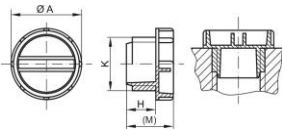

Tapones de rosca - GPN 703

100% reciclado post-consumo

Material: PCR-PE

Color estándar: azul reciclado

Funktionsmaße:

Dimensión	K	A	H	M	Número de artículo
GPN 703 M 10 X 1 PCR-PE recycling azul	M 10 x 1	14,5	4	9	703 1010 RB61
GPN 703 M 12 X 1,5 PCR-PE recycling azul	M 12 x 1,5	17,5	6	11	703 1215 RB61
GPN 703 M 14 X 1,5 PCR-PE recycling azul	M 14 x 1,5	19	6	11	703 1415 RB61
GPN 703 M 16 X 1,5 PCR-PE recycling azul	M 16 x 1,5	22,5	6,5	12,5	703 1615 RB61
GPN 703 M 18 X 1,5 PCR-PE recycling azul	M 18 x 1,5	24	7	16	703 1815 RB61
GPN 703 M 20 X 1,5 PCR-PE recycling azul	M 20 x 1,5	26	7	13	703 2015 RB61
GPN 703 M 22 X 1,5 PCR-PE recycling azul	M 22 x 1,5	27,5	7	13	703 2215 RB61
GPN 703 M 24 X 1,5 PCR-PE recycling azul	M 24 x 1,5	29,5	7	18	703 2415 RB61
GPN 703 M 26 X 1,5 PCR-PE recycling azul	M 26 x 1,5	32	14,5	22,5	703 2615 RB61
GPN 703 M 28 X 1,5 PCR-PE recycling azul	M 28 x 1,5	34	8	19	703 2815 RB61

Dimensiones en mm. Encontrará información sobre los materiales, los colores, los dibujos y el uso de nuestros artículos en las páginas 166/167. Para estos artículos, se permiten las desviaciones de color, así como los puntos negros, que no pueden evitarse completamente debido a la tecnología de producción. Recomendamos que se realicen pruebas de funcionamiento antes de la producción en serie. *El artículo está compuesto por un 98% de PCR-PE (Post Consumer Recyclate) y un 2% de color basado en un soporte PIR (Post Industrial Recyclate).