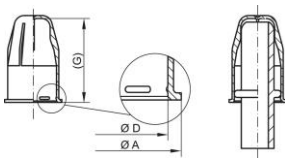

## Funktionsmaße:

Dimensión	A	D	G	Número de artículo
GPN 240 MT 8 PCR-PE recycling azul	14,7	10,9	24,7	240 0008 RB61
GPN 240 MT 9,5 PCR-PE recycling azul	16,7	12,9	25,1	240 0095 RB61
GPN 240 MT 10 PCR-PE recycling azul	17,2	13,4	27,8	240 0010 RB61
GPN 240 MT 12 PCR-PE recycling azul	20,3	16,5	29,6	240 0012 RB61
GPN 240 MT 18 PCR-PE recycling azul	24,8	21	29,6	240 0018 RB61

Dimensiones en mm. Encontrará información sobre los materiales, los colores, los dibujos y el uso de nuestros artículos en las páginas 166/167. Para estos artículos, se permiten las desviaciones de color, así como los puntos negros, que no pueden evitarse completamente debido a la tecnología de producción. Recomendamos que se realicen pruebas de funcionamiento antes de la producción en serie.\*El artículo está compuesto por un 98% de PCR-PE (Post Consumer Recyclate) y un 2% de color basado en un soporte PIR (Post Industrial Recyclate).