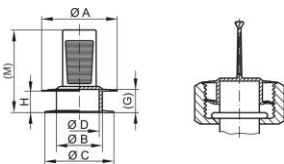

Tapones con lengüeta - GPN 330

100% reciclado post-consumo

Material: PCR-PE

Color estándar: azul reciclado

Funktionsmaße:

Dimensión	A	B	C	D	G	H	M	Número de artículo
GPN 330 L 10 LDPE recycling azul	16	6,4	10,5	4,4	5,5	4,1	26,5	330 0010 RB61
GPN 330 L 12 LDPE recycling azul	14,3	6,4	12,3	4,4	5,5	4,1	26,5	330 0012 RB61
GPN 330 L 14 LDPE recycling azul	16,3	8,4	14,3	6,4	5,5	4,1	26,5	330 0014 RB61
GPN 330 L 16 LDPE recycling azul	18,3	10,4	16,3	8,4	5,5	4,1	26,5	330 0016 RB61
GPN 330 L 18 LDPE recycling azul	21	10,4	18,5	8,4	5,5	4,1	26,5	330 0018 RB61
GPN 330 L 19 LDPE recycling azul	21	13,6	19,7	11,6	8,3	6,1	29,3	330 0019 RB61
GPN 330 L 20 LDPE recycling azul	22,5	13,6	20,7	11,6	8,3	6,1	29,3	330 0020 RB61
GPN 330 L 22 LDPE recycling azul	25	16,4	22,9	14,4	8,3	7,6	29,3	330 0022 RB61
GPN 330 L 24 LDPE recycling azul	27	16,4	24,9	14,4	8,3	7,6	29,3	330 0024 RB61
GPN 330 L 27 LDPE recycling azul	30	19,6	27,9	17,6	8,3	8,1	29,3	330 0027 RB61
GPN 330 L 28 LDPE recycling azul	31	19,6	28,8	17,6	8,3	7,9	29,3	330 0028 RB61

Dimensiones en mm. Encontrará información sobre los materiales, los colores, los dibujos y el uso de nuestros artículos en las páginas 166/167. Esta tabla de aplicación es una guía. Estaremos encantados de enviarle muestras de prueba gratuitas. Para los agujeros y orificios no roscados, seleccione según las dimensiones funcionales B y C.