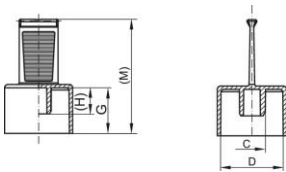

Caperuzas con lengüeta - GPN 220

Mezcla reciclada

Material: PCR-PE / PE-LD

Color estándar: naranja

Funktionsmaße:

Dimensión	C	D	G	H	M	Número de artículo
GPN 220 / 0614 PCR-PE / LDPE naranja	6,1	19	14	8	35	220 0614 0073
GPN 220 / 0714 PCR-PE / LDPE naranja	7,6	19	14	8	35	220 0714 0073
GPN 220 / 0814 PCR-PE / LDPE naranja	8,2	19	14	8	35	220 0814 0073
GPN 220 / 1014 PCR-PE / LDPE naranja	10,2	19	14	8	35	220 1014 0073
GPN 220 / 1020 PCR-PE / LDPE naranja	10,3	19	19,5	8	40,5	220 1020 0073
GPN 220 / 1816 PCR-PE / LDPE naranja	18,4	28	16	13	37	220 1816 0073

Dimensiones en mm. Encontrará información sobre los materiales, los colores, los dibujos y el uso de nuestros artículos en las páginas 166/167.

*El artículo está compuesto por una mezcla de PCR (reciclado postconsumo) y PE-LD (polietileno) virgen. Para estos artículos, se permiten las desviaciones de color, así como los puntos negros, que no pueden evitarse completamente debido a la tecnología de producción. Recomendamos que se realicen pruebas de funcionamiento antes de la producción en serie.