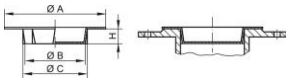

## Funktionsmaße:

Dimensión	NW mm	A	B	C	H	Número de artículo
GPN 655 / 15-R LDPE amarillo azufre	15	75	16,7	17,8	10	655 0015 0000
GPN 655 / 25-R LDPE amarillo azufre	25	100	27,3	28,8	15	655 0025 0000
GPN 655 / 32-R LDPE amarillo azufre	32	110	36,5	38,5	15	655 0032 0000
GPN 655 / 40-R LDPE amarillo azufre	40	125	42	44,4	15	655 0040 0000
GPN 655 / 50-R LDPE amarillo azufre	50	135	55	56,5	15	655 0050 0000
GPN 655 / 65-R LDPE amarillo azufre	65	122	68	71	20	655 0065 0000
GPN 655 / 80-R LDPE amarillo azufre	80	138	81	83,1	20	655 0080 0000
GPN 655 / 100-R LDPE amarillo azufre	100	190	106	108,5	20	655 0100 0000
GPN 655 / 125-R LDPE amarillo azufre	125	225	131,5	134	20	655 0125 0000
GPN 655 / 150-R LDPE amarillo azufre	150	270	160	161,5	20	655 0150 0000