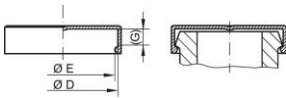

Caperuzas protectoras - GPN 690

Mezcla reciclada

Material: PCR-PE / PE-LD

Color estándar: amarillo

Funktionsmaße:

Dimensión	NW mm	Pulgada NW	D	E	G	Número de artículo
GPN 690 / 3001 PCR-PE / LDPE amarillo	12	1/2	30,2	29,4	6,9	690 3001 0073
GPN 690 / 6001 PCR-PE / LDPE amarillo	12	1/2	31,7	30,9	7,9	690 6001 0073
GPN 690 / 3002 PCR-PE / LDPE amarillo	20	3/4	38,1	37,3	6,9	690 3002 0073
GPN 690 / 6002 PCR-PE / LDPE amarillo	20	3/4	41,3	40,5	8,9	690 6002 0073
GPN 690 / 3003 PCR-PE / LDPE amarillo	25	1	44,4	43,6	8,1	690 3003 0073
GPN 690 / 6003 PCR-PE / LDPE amarillo	25	1	47,4	46,4	9,5	690 6003 0073
GPN 690 / 3004 PCR-PE / LDPE amarillo	32	1 1/4	50,8	50	8,1	690 3004 0073
GPN 690 / 6004 PCR-PE / LDPE amarillo	32	1 1/4	54	53,2	10,4	690 6004 0073
GPN 690 / 3005 PCR-PE / LDPE amarillo	40	1 1/2	60,3	59,5	8,1	690 3005 0073
GPN 690 / 6005 PCR-PE / LDPE amarillo	40	1 1/2	63,5	62,5	12,7	690 6005 0073
GPN 690 / 3006 PCR-PE / LDPE amarillo	50	2	71,4	70,6	9,7	690 3006 0073

Dimensiones en mm Encontrará información sobre los materiales, los colores, los dibujos y el uso de nuestros artículos en las páginas 166/167. Esta tabla de aplicación representa valores orientativos. Estaremos encantados de enviarle muestras de prueba gratuitas. Las versiones mostradas al lado han sido especialmente desarrolladas para cubrir las bridas SAE. Presiones nominales: 3000 PSI y 6000 PSI.