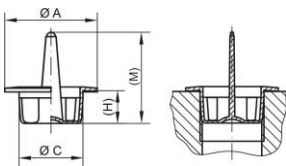

Tapones con lengüeta - GPN 630

Material virgen

Material: TPE

Color estándar: negro

Funktionsmaße:

Dimensión	A	C	H	M	Número de artículo
GPN 630 M 8 x 1 TPE negro	15,5	7,5	9	23	630 0810 0000
GPN 630 M 10 x 1 TPE negro	17,5	9,5	8	22,8	630 1010 0000
GPN 630 M 12 x 1 TPE negro	19,5	11,5	9	23,5	630 1210 0000
GPN 630 M 14 x 1,5 TPE negro	21,5	13,5	9	23,8	630 1415 0000
GPN 630 M 16 x 1,5 TPE negro	23,5	15,5	9	23,8	630 1615 0000
GPN 630 M 18 x 1,5 TPE negro	25,5	17,6	9	25	630 1815 0000
GPN 630 M 20 x 1,5 TPE negro	27,5	19,5	9	25	630 2015 0000
GPN 630 M 22 x 1,5 TPE negro	29,5	21,5	9	25	630 2215 0000
GPN 630 M 24 x 1,5 TPE negro	28,5	23,5	9	25	630 2415 0000

Dimensiones en mm. Encontrará información sobre los materiales, los colores, los dibujos y el uso de nuestros artículos en las páginas 166/167. Esta tabla de aplicación es una guía. Estaremos encantados de enviarle muestras de prueba gratuitas. Para los agujeros y orificios no roscados, seleccione según la dimensión funcional C. * Sustancias altamente preocupantes según el Reglamento EU-REACH-VO