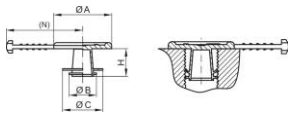

Tapones con lengüeta - GPN 308

100% reciclado post-consumo

Material: PCR-PE

Color estándar: azul reciclado

Funktionsmaße:

Dimensión	A	B	C	H	N	Número de artículo
GPN 308 SL 132 PCR-PE recycling azul	19	9	13,2	9	25	308 0132 RB61
GPN 308 SL 165 PCR-PE recycling azul	22,7	12	16,5	7	27	308 0165 RB61
GPN 308 SL 195 PCR-PE recycling azul	30	15,5	19,5	8	31	308 0195 RB61
GPN 308 SL 238 PCR-PE recycling azul	34,3	19,3	23,8	9,5	32	308 0238 RB61
GPN 308 SL 276 PCR-PE recycling azul	40	22,5	27,6	9,5	35	308 0276 RB61
GPN 308 SL 345 PCR-PE recycling azul	45	29,9	34,5	10	38	308 0345 RB61

Dimensiones en mm. Encontrará información sobre los materiales, los colores, los dibujos y el uso de nuestros artículos en las páginas 166/167. Esta tabla de aplicación es una guía. Estaremos encantados de enviarle muestras de prueba gratuitas. Para los agujeros y orificios no roscados, seleccione según las dimensiones funcionales B y C.