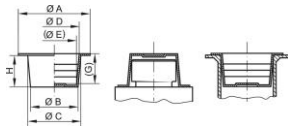

## Funktionsmaße:

Dimensión	A	B	C	D	E	G	H	Número de artículo
GPN 620 U 1 B PCR-PE recycling azul	22	4,4	6,3	4,6	2,7	11,2	11	620 0001 RB61
GPN 620 U 2 B PCR-PE recycling azul	23	6	7,9	6,1	4,3	11,2	11	620 0002 RB61
GPN 620 U 3 B PCR-PE blue	25	7,6	9,5	7,8	5,9	11	11	620 0003 RB61
GPN 620 U 4 B PCR-PE blue	26	8,4	10,3	8,6	6,8	10	11	620 0004 RB61
GPN 620 U 5 B PCR-PE blue	26	9,2	11	9,3	7,5	10	11	620 0005 RB61
GPN 620 U 6 B PCR-PE blue	27	9,9	11,7	10	8,3	10	11	620 0006 RB61
GPN 620 U 7 B PCR-PE blue	28	10,6	12,4	10,6	8,8	10	11	620 0007 RB61
GPN 620 U 8 B PCR-PE blue	29	11,3	13,2	11,6	9,8	10	11	620 0008 RB61
GPN 620 U 9 B PCR-PE blue	30	12	14,2	12,5	10,4	12	13	620 0009 RB61
GPN 620 U 10 B PCR-PE blue	30	12,5	14,6	13,1	11,2	12	13	620 0010 RB61
GPN 620 U 11 B PCR-PE blue	31	13,8	15,9	14,1	12	12	13	620 0011 RB61
GPN 620 U 12 B PCR-PE recycling azul	31	14	16,4	14,5	12,2	12	13	620 0012 RB61
GPN 620 U 13 B PCR-PE recycling azul	33	15,4	17,2	15,5	13,4	13	14	620 0013 RB61
GPN 620 U 14 B PCR-PE blue	34	16,5	18,8	17,1	14,8	13	14	620 0014 RB61
GPN 620 U 15 B PCR-PE recycling azul	34	17,4	19,6	17,8	15,6	13	14	620 0015 RB61
GPN 620 U 16 B PCR-PE blue	36	17,7	20,3	18,6	16	15	16	620 0016 RB61
GPN 620 U 17 B PCR-PE recycling azul	37	18,6	21,2	19,5	16,9	15	16	620 0017 RB61
GPN 620 U 18 B PCR-PE blue	37	19,3	21,9	20,1	17,6	15	16	620 0018 RB61
GPN 620 U 19 B PCR-PE recycling azul	39	20,8	23,5	21,8	18,9	16	17	620 0019 RB61
GPN 620 U 20 B PCR-PE blue	40	21,2	24	22,1	19,3	16	17	620 0020 RB61
GPN 620 U 21 B PCR-PE recycling azul	41	22,3	25,2	23,4	20,4	16	17	620 0021 RB61
GPN 620 U 22 B PCR-PE recycling azul	42	23,7	27	24,1	20,9	18	19	620 0022 RB61
GPN 620 U 23 B PCR-PE recycling azul	44	25	28,3	26,4	23	19	20	620 0023 RB61
GPN 620 U 24 B PCR-PE blue	45	26,4	29,5	27,7	24,7	19	20	620 0024 RB61
GPN 620 U 25 B PCR-PE recycling azul	47	28,3	31,4	29,7	26,4	19	20	620 0025 RB61
GPN 620 U 26 B PCR-PE recycling azul	49	29,6	32,9	31,2	27,9	19	20	620 0026 RB61
GPN 620 U 27 B PCR-PE blue	50	32	35,5	33,6	29,8	21	22	620 0027 RB61
GPN 620 U 28 B PCR-PE blue	52	33,8	37,8	36	31,9	22	23	620 0028 RB61
GPN 620 U 29 B PCR-PE recycling azul	54	36,4	40,2	38,4	34,5	21	22	620 0029 RB61
GPN 620 U 31 B PCR-PE recycling azul	60	39,2	43,1	41,3	37,2	22	23	620 0031 RB61
GPN 620 U 32 B PCR-PE blue	70	41,3	44,8	43	39,5	19	20	620 0032 RB61
GPN 620 U 33 B PCR-PE blue	64	44,4	47,9	46,1	42,6	19	20	620 0033 RB61
GPN 620 U 351 B PCR-PE, BLAU LDPE blue	66	50,5	53,1	51,1	48,8	13,7	14	620 0351 RB61
GPN 620 U 36 B PCR-PE blue	74,3	52,7	56,6	54,6	51	24,7	25	620 0036 RB61
GPN 620 U 401 B PCR-PE blue	85	62,5	67,5	65,5	60,4	20,5	20,5	620 0401 RB61