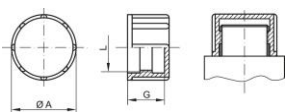

Cápsulas de rosca - GPN 800

Material virgen

Material: PE-HD

Color estándar: amarillo

Funktionsmaße:

Dimensión	L	A	G	Número de artículo
GPN 800 M 8 HDPE amarillo azufre	M 8	12	8	800 0008 0000
GPN 800 M 10 HDPE amarillo azufre	M 10	14,5	8	800 0010 0000
GPN 800 M 12 HDPE amarillo azufre	M 12	16	12	800 0012 0000
GPN 800 M 14 HDPE amarillo azufre	M 14	18	12	800 0014 0000
GPN 800 M 16 HDPE amarillo azufre	M 16	21	12	800 0016 0000
GPN 800 M 18 HDPE amarillo azufre	M 18	22	12	800 0018 0000
GPN 800 M 20 HDPE amarillo azufre	M 20	25	14	800 0020 0000
GPN 800 M 22 HDPE amarillo azufre	M 22	28	14	800 0022 0000
GPN 800 M 24 HDPE amarillo azufre	M 24	32	14	800 0024 0000
GPN 800 M 27 HDPE amarillo azufre	M 27	35	14	800 0027 0000
GPN 800 M 30 HDPE amarillo azufre	M 30	38	14	800 0030 0000
GPN 800 M 8 X 1 HDPE amarillo azufre	M 8 x 1	12	8	800 0810 0000
GPN 800 M 10 X 1 HDPE amarillo azufre	M 10 x 1	14	8	800 1010 0000
GPN 800 M 12 X 1 HDPE amarillo azufre	M 12 x 1	16	12	800 1210 0000
GPN 800 M 12 X 1,5 HDPE amarillo azufre	M 12 x 1,5	16	12	800 1215 0000
GPN 800 M 14 X 1,5 HDPE amarillo azufre	M 14 x 1,5	18	12	800 1415 0000
GPN 800 M 16 X 1,5 HDPE amarillo azufre	M 16 x 1,5	21	12	800 1615 0000
GPN 800 M 18 X 1,5 HDPE amarillo azufre	M 18 x 1,5	22	12	800 1815 0000
GPN 800 M 20 X 1,5 HDPE amarillo azufre	M 20 x 1,5	25	14	800 2015 0000
GPN 800 M 22 X 1,5 HDPE amarillo azufre	M 22 x 1,5	28	14	800 2215 0000
GPN 800 M 23 X 1,5 HDPE amarillo azufre	M 23 x 1,5	29	22	800 2315 0000
GPN 800 M 24 X 1,5 HDPE amarillo azufre	M 24 x 1,5	30	14	800 2415 0000
GPN 800 M 25 X 1,5 HDPE amarillo azufre	M 25 x 1,5	33	14	800 2515 0000
GPN 800 M 26 X 1,5 HDPE amarillo azufre	M 26 x 1,5	34	11	800 2615 0000
GPN 800 M 28 X 1,5 HDPE amarillo azufre	M 28 x 1,5	34,5	28	800 2815 0000
GPN 800 M 30 X 1,5 HDPE amarillo azufre	M 30 x 1,5	36	14	800 3015 0000
GPN 800 M 36 X 1,5 HDPE amarillo azufre	M 36 x 1,5	44	17	800 3615 0000
GPN 800 M 45 X 1,5 HDPE amarillo azufre	M 45 x 1,5	53	15	800 4515 0000
GPN 800 M 22 X 2 HDPE amarillo azufre	M 22 x 2	28	14	800 2220 0000
GPN 800 M 30 X 2 HDPE amarillo azufre	M 30 x 2	38	14	800 3020 0000
GPN 800 M 36 X 2 HDPE amarillo azufre	M 36 x 2	44	17	800 3620 0000
GPN 800 M 42 X 2 HDPE amarillo azufre	M 42 x 2	50	15	800 4220 0000
GPN 800 M 45 X 2 HDPE amarillo azufre	M 45 x 2	53	15	800 4520 0000
GPN 800 M 52 X 2 HDPE amarillo azufre	M 52 x 2	60	15	800 5220 0000
GPN 800 G 1/8 HDPE amarillo azufre	G 1/8	14	8	800 0414 0000
GPN 800 G 1/4 HDPE amarillo azufre	G 1/4	18	12	800 0355 0000
GPN 800 G 3/8 HDPE amarillo azufre	G 3/8	21	12	800 0426 0000
GPN 800 G 1/2 HDPE amarillo azufre	G 1/2	25	14	800 0437 0000
GPN 800 G 5/8 HDPE amarillo azufre	G 5/8	28	14	800 0675 0000