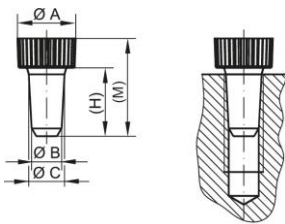

Elementos autorroscantes - GPN 550

Material virgen

Material: PE-LD

Color estándar: amarillo

Funktionsmaße:

Dimensión	Tipo de hilo	A	B	C	H	M	Número de artículo
GPN 550 / 002 LDPE amarillo azufre	M 2	7	1,3	2	7	14	550 0002 0000
GPN 550 / 003 LDPE amarillo azufre	M 3	7	2,1	3	12	19	550 0003 0000
GPN 550 / 004 LDPE amarillo azufre	M 4	8	2,8	4	15	22	550 0004 0000
GPN 550 / 005 LDPE amarillo azufre	M 5	9	3,6	5	18	27	550 0005 0000
GPN 550 / 006 LDPE amarillo azufre	M 6	11	4,3	5,8	18	27	550 0006 0000
GPN 550 / 007 LDPE amarillo azufre	M 7	10,5	5	6,5	18	27	550 0007 0000
GPN 550 / 008 LDPE amarillo azufre	M 8	14	6	7,5	18	27	550 0008 0000
GPN 550 / 009 LDPE amarillo azufre	M 9	14	6,5	8,5	18	27	550 0009 0000
GPN 550 / 010 LDPE amarillo azufre	M 10	16	7,6	9,3	21	30	550 0010 0000
GPN 550 / 012 LDPE amarillo azufre	M 12	18	9,3	11	21	30	550 0012 0000

Dimensiones en mm Encontrará información sobre los materiales, los colores, los dibujos y el uso de nuestros artículos en las páginas 166/167.

Unsere Produktvorteile im Überblick:

Robuster.
Dickwandiger Schaft für erhöhte Beanspruchung.

Vielseitiger.
Konischer Stopfen zur Überbrückung von Toleranzen.

Besser.
Selbstschneidender Verschluss zum festen Eindrehen in Gewinde oder Bohrungen. Ideal für Lackierarbeiten.

Folgende Produkte könnten Sie auch interessieren: