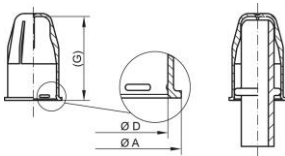

Caperuzas protectoras - GPN 240

Mezcla reciclada

Material: PCR-PE / PE-LD

Color estándar: amarillo

Funktionsmaße:

Dimensión	A	D	G	Número de artículo
GPN 240 MT 8 PCR-PE / LDPE amarillo	14,7	10,9	24,7	240 0008 0073
GPN 240 MT 9,5 PCR-PE / LDPE amarillo	16,7	12,9	25,1	240 0095 0073
GPN 240 MT 10 PCR-PE / LDPE amarillo	17,2	13,4	27,8	240 0010 0073
GPN 240 MT 12 PCR-PE / LDPE amarillo	20,3	16,5	29,6	240 0012 0073
GPN 240 MT 18 PCR-PE / LDPE amarillo	24,8	21	29,6	240 0018 0073

Dimensiones en mm. Encontrará información sobre los materiales, los colores, los dibujos y el uso de nuestros artículos en las páginas 166/167.

*El artículo está compuesto por una mezcla de PCR (reciclado postconsumo) y PE-LD (polietileno) virgen. Para estos artículos, se permiten las desviaciones de color, así como los puntos negros, que no pueden evitarse completamente debido a la tecnología de producción. Recomendamos que se realicen pruebas de funcionamiento antes de la producción en serie.