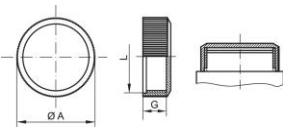

Cápsulas de rosca - GPN 801

Material virgen

Material: PE-LD

Color estándar: natural

Funktionsmaße:

Dimensión	L	A	G	Número de artículo
GPN 801 M 16 X 1 LDPE natural	M 16 x 1	19	5	801 1610 0000
GPN 801 M 12 X 1,5 LDPE natural	M 12 x 1,5	15	7	801 1215 0000
GPN 801 M 14 X 1,5 LDPE natural	M 14 x 1,5	17	7	801 1415 0000
GPN 801 M 16 X 1,5 LDPE natural	M 16 x 1,5	20	7	801 1615 0000
GPN 801 M 18 X 1,5 LDPE natural	M 18 x 1,5	21	9	801 1815 0000
GPN 801 M 22 X 1,5 LDPE natural	M 22 x 1,5	25	9	801 2215 0000
GPN 801 M 26 X 1,5 LDPE natural	M 26 x 1,5	29	10	801 2615 0000
GPN 801 M 30 X 1,5 LDPE natural	M 30 x 1,5	33	10	801 3015 0000
GPN 801 M 30 X 2 LDPE natural	M 30 x 2	33	10	801 3020 0000
GPN 801 M 36 X 2 LDPE natural	M 36 x 2	39	10	801 3620 0000

Dimensiones en mm. Encontrará información sobre los materiales, los colores, los dibujos y el uso de nuestros artículos en las páginas 166/167.

Unsere Produktvorteile im Überblick:

Zeitsparender.
Flache Ausführung zur schnelleren
Montage.

Besser.
Passend für Außengewinde. Griffige Außenränder für eine einfache
Montage per Hand.

Folgende Produkte könnten Sie auch interessieren:

GPN 205

GPN 215

GPN 800