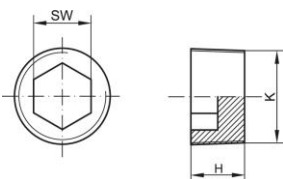

Tapones de rosca avellanados - GPN 720 Forma A

100% reciclado post-consumo

Material: PCR-PE

Color estándar: azul reciclado

Funktionsmaße:

Dimensión	K	H	SW	SW Zoll	Número de artículo
GPN 720 / 1766 PCR-PE recycling azul	1/8 - 27 NPT	8,5	5		720 1766 RB61
GPN 720 / 1602 PCR-PE recycling azul	1/4 - 18 NPT	12,5		1/4	720 1602 RB61
GPN 720 / 1767 PCR-PE recycling azul	1/4 - 18 NPT	12,5	6		720 1767 RB61
GPN 720 / 1601 PCR-PE recycling azul	3/8 - 18 NPT	13	8	5/16	720 1601 RB61
GPN 720 / 1600 PCR-PE recycling azul	1/2 - 14 NPT	16,5		3/8	720 1600 RB61
GPN 720 / 1599 PCR-PE recycling azul	3/4 - 14 NPT	17		9/16	720 1599 RB61
GPN 720 / 1769 PCR-PE recycling azul	3/4 - 14 NPT	17	14		720 1769 RB61
GPN 720 / 1598 PCR-PE recycling azul	1 - 11 1/2 NPT	21,2		5/8	720 1598 RB61
GPN 720 / 1770 PCR-PE recycling azul	1 - 11 1/2 NPT	21,2	17		720 1770 RB61
GPN 720 / 1597 PCR-PE recycling azul	1 1/4 - 11 1/2 NPT	22	19	3/4	720 1597 RB61
GPN 720 / 1596 PCR-PE recycling azul	1 1/2 - 11 1/2 NPT	22,5		53/64	720 1596 RB61
GPN 720 / 1771 PCR-PE recycling azul	1 1/2 - 11 1/2 NPT	22,5	22		720 1771 RB61
GPN 720 / 0052 PCR-PE recycling azul	M 16	16	8		720 0052 RB61
GPN 720 / 8016 PCR-PE recycling azul	M 30	22,5	19		720 8016 RB61

Dimensiones en mm. Encontrará información sobre los materiales, los colores, los dibujos y el uso de nuestros artículos en las páginas 166/167. Para estos artículos, se permiten las desviaciones de color, así como los puntos negros, que no pueden evitarse completamente debido a la tecnología de producción. Recomendamos que se realicen pruebas de funcionamiento antes de la producción en serie. *El artículo está compuesto por un 98% de PCR-PE (Post Consumer Recyclate) y un 2% de color basado en un soporte PIR (Post Industrial Recyclate).