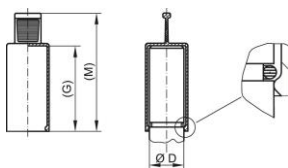

Caperuzas con legüeta - GPN 210

Material virgen

Material: EVA

Color estándar: amarillo

Funktionsmaße:

Dimensión	D	G	M	Número de artículo
GPN 210 ZL 4 X 21 EVA amarillo azufre	4	21,1	34,2	210 0421 0000
GPN 210 ZL 5 X 20 EVA amarillo azufre	5	20	36,5	210 0520 0000
GPN 210 ZL 6 X 10 EVA amarillo azufre	6	10	26,5	210 0610 0000
GPN 210 ZL 6 X 20 EVA amarillo azufre	6	20	36,5	210 0620 0000
GPN 210 ZL 7 X 20 EVA amarillo azufre	7	20	37	210 0720 0000
GPN 210 ZL 8 X 10 EVA amarillo azufre	8	10	26,5	210 0810 0000
GPN 210 ZL 8 X 20 EVA amarillo azufre	8	20	36,5	210 0820 0000
GPN 210 ZL 9 X 20 EVA amarillo azufre	9	20	36,5	210 0920 0000
GPN 210 ZL 10 X 10 EVA amarillo azufre	10	10	26,5	210 1010 0000
GPN 210 ZL 10 X 20 EVA amarillo azufre	10	20	36,5	210 1020 0000
GPN 210 ZL 11 X 20 EVA amarillo azufre	11	20	36,5	210 1120 0000
GPN 210 ZL 12 X 10 EVA amarillo azufre	12	10	26,5	210 1210 0000
GPN 210 ZL 12 X 20 EVA amarillo azufre	12	20	36,5	210 1220 0000
GPN 210 ZL 12 X 30 EVA amarillo azufre	12	30	46,5	210 1230 0000
GPN 210 ZL 13 X 20 EVA amarillo azufre	13	20	36,5	210 1320 0000
GPN 210 ZL 14 X 10 EVA amarillo azufre	14	10	26,5	210 1410 0000
GPN 210 ZL 14 X 20 EVA amarillo azufre	14	20	36,5	210 1420 0000
GPN 210 ZL 15 X 20 EVA amarillo azufre	15	20	36,5	210 1520 0000
GPN 210 ZL 16 X 10 EVA amarillo azufre	16	10	26,5	210 1610 0000
GPN 210 ZL 16 X 20 EVA amarillo azufre	16	20	36,5	210 1620 0000
GPN 210 ZL 17 X 20 EVA amarillo azufre	17	20	36,5	210 1720 0000
GPN 210 ZL 18 X 10 EVA amarillo azufre	18	10	26,5	210 1810 0000
GPN 210 ZL 18 X 20 EVA amarillo azufre	18	20	36,5	210 1820 0000
GPN 210 ZL 18 X 30 EVA schwefelgelb	18	30	46,5	210 1830 0000
GPN 210 ZL 19 X 20 EVA amarillo azufre	19	20	36,5	210 1920 0000
GPN 210 ZL 20 X 10 EVA amarillo azufre	20	10	26,5	210 2010 0000
GPN 210 ZL 20 X 20 EVA amarillo azufre	20	20	36,5	210 2020 0000
GPN 210 ZL 20 X 30 EVA amarillo azufre	20	30	46,5	210 2030 0000
GPN 210 ZL 22 X 20 EVA amarillo azufre	22	20	36,5	210 2220 0000
GPN 210 ZL 24 X 20 EVA amarillo azufre	24	20	36,5	210 2420 0000
GPN 210 ZL 26 X 20 EVA amarillo azufre	26	20	36,5	210 2620 0000
GPN 210 ZL 28 X 20 EVA amarillo azufre	28	20	36,5	210 2820 0000
GPN 210 ZL 30 X 20 EVA amarillo azufre	30	20	36,5	210 3020 0000