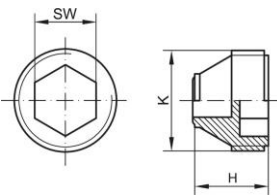

# Tapones de rosca avellanados - GPN 720 Forma B

Material virgen

Material: PE-LD

Color estándar: amarillo

## Funktionsmaße:

Dimensión	K	H	SW	Número de artículo
GPN 720 / 9463 LDPE amarillo azufre	M 10 x 1	11,2	5	720 9463 0000
GPN 720 / 0232 LDPE amarillo azufre	M 16 x 1.5	14	8	720 0232 0000
GPN 720 / 1763 LDPE amarillo azufre	M 18 x 1.5	13,3	10	720 1763 0000
GPN 720 / 1668 LDPE amarillo azufre	M 20 x 1.5	17,4	13	720 1668 0000

Dimensiones en mm. Encontrará información sobre los materiales, los colores, los dibujos y el uso de nuestros artículos en las páginas 166/167.