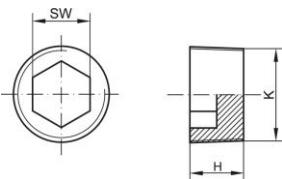

Tapones de rosca avellanados - GPN 720 Forma A

Material virgen

Material: PE-LD

Color estándar: amarillo

Funktionsmaße:

Dimensión	K	H	SW	SW Zoll	Número de artículo
GPN 720 / 1766 LDPE amarillo azufre	1/8 - 27 NPT	8,5	5		720 1766 0000
GPN 720 / 1602 LDPE amarillo azufre	1/4 - 18 NPT	12,5		1/4	720 1602 0000
GPN 720 / 1767 LDPE amarillo azufre	1/4 - 18 NPT	12,5	6		720 1767 0000
GPN 720 / 1601 LDPE amarillo azufre	3/8 - 18 NPT	13	8	5/16	720 1601 0000
GPN 720 / 1600 LDPE amarillo azufre	1/2 - 14 NPT	16,5		3/8	720 1600 0000
GPN 720 / 1768 LDPE amarillo azufre	1/2 - 14 NPT	16,5	10		720 1768 0000
GPN 720 / 1599 LDPE amarillo azufre	3/4 - 14 NPT	17		9/16	720 1599 0000
GPN 720 / 1769 LDPE amarillo azufre	3/4 - 14 NPT	17	14		720 1769 0000
GPN 720 / 1598 LDPE amarillo azufre	1 - 11 1/2 NPT	21,2		5/8	720 1598 0000
GPN 720 / 1770 LDPE amarillo azufre	1 - 11 1/2 NPT	21,2	17		720 1770 0000
GPN 720 / 1597 LDPE amarillo azufre	1 1/4 - 11 1/2 NPT	22	19	3/4	720 1597 0000
GPN 720 / 1596 LDPE amarillo azufre	1 1/2 - 11 1/2 NPT	22,5		53/64	720 1596 0000
GPN 720 / 1771 LDPE amarillo azufre	1 1/2 - 11 1/2 NPT	22,5	22		720 1771 0000
GPN 720 / 0052 LDPE amarillo azufre	M 16	16	8		720 0052 0000
GPN 720 / 8016 LDPE amarillo azufre	M 30	22,5	19		720 8016 0000

Dimensiones en mm. Encontrará información sobre los materiales, los colores, los dibujos y el uso de nuestros artículos en las páginas 166/167.

Unsere Produktvorteile im Überblick:

Robuster. Dickwandige Ausführung für erhöhte Beanspruchung.

Besser. Versenkbarer Schraubstopfen mit Innensechskant.

Folgende Produkte könnten Sie auch interessieren:

GPN 720 Form B

GPN 300 V