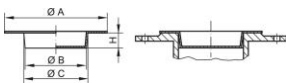

Protectores para bridas de válvula - GPN 650 Forma A

Material virgen

Material: PE-LD - Material: PE-LLD

Color estándar: amarillo

Funktionsmaße:

Dimensión	NW mm	A	B	C	H	Número de artículo
GPN 650 / 15 LDPE amarillo azufre	15	45	14	16,8	10	650 0015 0000
GPN 650 / 20 LDPE amarillo azufre	20	58	19	22,8	15	650 0020 0000
GPN 650 / 25 LDPE amarillo azufre	25	68	23	27	15	650 0025 0000
GPN 650 / 32 LDPE amarillo azufre	32	78	30	34	14,8	650 0032 0000
GPN 650 / 40 LDPE amarillo azufre	40	88	38	42	15	650 0040 0000
GPN 650 / 50 LDPE amarillo azufre	50	102	48	52	15	650 0050 0000
GPN 650 / 65 LDPE amarillo azufre	65	122	62	67,8	20	650 0065 0000
GPN 650 / 70 LDPE amarillo azufre	70	128	67	73,4	20	650 0070 0000
GPN 650 / 80 LDPE amarillo azufre	80	138	77	82,8	20	650 0080 0000
GPN 650 / 100 LDPE amarillo azufre	100	162	97	103,3	20	650 0100 0000
GPN 650 / 125 LDPE amarillo azufre	125	205	122	127,6	20	650 0125 0000
GPN 650 / 140 LDPE amarillo azufre	140	220	137	143,8	20	650 0140 0000
GPN 650 / 150 LDPE amarillo azufre	150	245	147	152,8	20	650 0150 0000
GPN 650 / 200 LLDPE amarillo azufre	200	300	197	202	18	650 0200 0000
GPN 650 / 250 LLDPE amarillo azufre	250	395	248	252	18	650 0250 0000

Dimensiones en mm. Encontrará información sobre los materiales, los colores, los dibujos y el uso de nuestros artículos en las páginas 166/167.

Unsere Produktvorteile im Überblick:

Passender.
Zum Schutz von Flanschen nach DIN EN 1092-1 und DIN 28117.

Besser.
Verschließt die Öffnung und schützt die Dichtleiste der Flanschmatur.

Folgende Produkte könnten Sie auch interessieren:

GPN 650 Form B

GPN 655 Form A

GPN 670

GPN 680