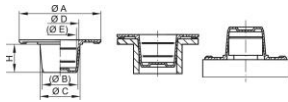

Protectores universales con lengüeta anular - GPN 615

Material virgen

Material: PE-LD

Color estándar: amarillo

Funktionsmaße:

Dimensión	A	B	C	D	E	H	Número de artículo
GPN 615 UL 88 LDPE amarillo azufre	29	7,6	9,1	7,7	6,2	10	615 0088 0000
GPN 615 UL 91 LDPE amarillo azufre	29	7,8	9,5	8	6,3	10	615 0091 0000
GPN 615 UL 107 LDPE amarillo azufre	29	9,5	11,1	9,6	7,9	10	615 0107 0000
GPN 615 UL 114 LDPE amarillo azufre	29	10,2	11,9	10,3	8,6	10	615 0114 0000
GPN 615 UL 127 LDPE amarillo azufre	29	11,5	13,1	11,6	9,9	10	615 0127 0000
GPN 615 UL 147 LDPE amarillo azufre	32	13,1	14,9	13,6	11,6	12	615 0147 0000
GPN 615 UL 152 LDPE amarillo azufre	34	13,5	15,2	14,1	12,1	12	615 0152 0000
GPN 615 UL 167 LDPE amarillo azufre	34	14,9	17	15,6	13,4	13	615 0167 0000
GPN 615 UL 187 LDPE amarillo azufre	38	17	19,2	17,5	15,3	13	615 0187 0000
GPN 615 UL 207 LDPE amarillo azufre	40	18,6	21,1	19,5	16,9	15	615 0207 0000
GPN 615 UL 241 LDPE amarillo azufre	46	21,5	24,7	22,9	19,8	18	615 0241 0000
GPN 615 UL 309 LDPE amarillo azufre	56	28,1	30,8	29,7	26,4	19	615 0309 0000
GPN 615 UL 448 LDPE amarillo azufre	80	42,2	45,4	43,5	40,2	19	615 0448 0000
GPN 615 UL 628 LDPE amarillo azufre	95	58,4	62,8	60,8	56,4	25	615 0628 0000

Dimensiones en mm. Encontrará información sobre los materiales, los colores, los dibujos y el uso de nuestros artículos en las páginas 166/167. Esta tabla de aplicación es una guía. Estaremos encantados de enviarle muestras de prueba gratuitas. Para los agujeros y orificios no roscados, seleccione según las dimensiones funcionales B y C.