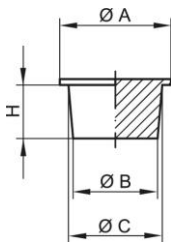

Tapones cónicos - GPN 500

Mezcla reciclada

Material: PCR-PE / PE-LD

Color estándar: amarillo

Funktionsmaße:

Dimensión	Tipo de hilo	A	B	C	H	Número de artículo
GPN 500 B 31 PCR-PE / LDPE amarillo	M 4	5,5	3,2	3,5	3	500 0031 1073
GPN 500 B 41 PCR-PE / LDPE amarillo	M 5	7,5	4,1	4,5	3	500 0041 1073
GPN 500 B 43 PCR-PE / LDPE amarillo	M 5 x 0,5	8	4,4	4,7	3	500 0043 1073
GPN 500 B 47 PCR-PE / LDPE amarillo	M 6	8	4,9	5,4	4	500 0047 1073
GPN 500 B 53 PCR-PE / LDPE amarillo	M 6 x 0,5	8,5	5,4	5,6	3	500 0053 1073
GPN 500 B 58 PCR-PE / LDPE amarillo	M 7	9	5,8	6,1	4	500 0058 1073
GPN 500 B 64 PCR-PE / LDPE amarillo	M 8	9	6,4	6,8	4	500 0064 1073
GPN 500 B 68 PCR-PE / LDPE amarillo	M 8 x 1	10	6,8	7,2	4	500 0068 1073
GPN 500 B 78 PCR-PE / LDPE amarillo	M 9 x 1	11	7,8	8,2	4	500 0078 1073

Dimensiones en mm. Encontrará información sobre los materiales, los colores, los dibujos y el uso de nuestros artículos en las páginas 166/167.

*El artículo está compuesto por una mezcla de PCR (reciclado postconsumo) y PE-LD (polietileno) virgen. Para estos artículos, se permiten las desviaciones de color, así como los puntos negros, que no pueden evitarse completamente debido a la tecnología de producción. Recomendamos que se realicen pruebas de funcionamiento antes de la producción en serie.