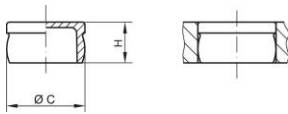

Closure Plugs - GPN 300 V

Recycling blend

Material: PCR-PE / PE-LD

Standard colour: black - Standard colour: yellow

Functional dimensions:

Dimension	C	H	Article number
GPN 300 V 031 PCR-PE / LDPE black	8,6	6,5	301 0310 9573
GPN 300 V 011 PCR-PE / LDPE black	6,2	8	301 0110 9573
GPN 300 V 041 PCR-PE / LDPE black	9,4	6,5	301 0041 9573
GPN 300 V 031 PCR-PE / LDPE yellow	8,6	6,5	301 0310 1073
GPN 300 V 011 PCR-PE / LDPE yellow	6,2	8	301 0110 1073
GPN 300 V 041 PCR-PE / LDPE yellow	9,4	6,5	301 0041 1073
GPN 300 V 312 PCR-PE / LDPE yellow	42,3	18	301 0312 1073
GPN 300 V 301 PCR-PE / LDPE yellow	39	18	301 0301 1073
GPN 300 V 271 PCR-PE / LDPE black	35,5	18	301 0271 9573
GPN 300 V 231 PCR-PE / LDPE yellow	24,5	11	301 0231 1073
GPN 300 V 111 PCR-PE / LDPE yellow	15	10	301 0111 1073
GPN 300 V 40 PCR-PE / LDPE yellow	58	21	301 0040 1073
GPN 300 V 38 PCR-PE / LDPE yellow	55,8	21	301 0038 1073
GPN 300 V 37 PCR-PE / LDPE yellow	55	21	301 0037 1073
GPN 300 V 35 PCR-PE / LDPE yellow	51,5	21	301 0035 1073
GPN 300 V 30 PCR-PE / LDPE yellow	38,4	12,5	301 0030 1073
GPN 300 V 27 PCR-PE / LDPE yellow	34,8	18	301 0027 1073
GPN 300 V 312 PCR-PE / LDPE black	42,3	18	301 0312 9573
GPN 300 V 271 PCR-PE / LDPE yellow	35,5	18	301 0271 1073
GPN 300 V 183 PCR-PE / LDPE yellow	19,6	10,5	301 0183 1073
GPN 300 V 182 PCR-PE / LDPE yellow	21,7	10,5	301 0182 1073
GPN 300 V 111 PCR-PE / LDPE black	15	10	301 0111 9573
GPN 300 V 40 PCR-PE / LDPE black	58	21	301 0040 9573
GPN 300 V 38 PCR-PE / LDPE black	55,8	21	301 0038 9573
GPN 300 V 37 PCR-PE / LDPE black	55	21	301 0037 9573
GPN 300 V 35 PCR-PE / LDPE black	51,5	21	301 0035 9573
GPN 300 V 33 PCR-PE / LDPE yellow	48,5	15	301 0033 1073
GPN 300 V 30 PCR-PE / LDPE black	38,4	12,5	301 0030 9573
GPN 300 V 27 PCR-PE / LDPE black	34,8	18	301 0027 9573
GPN 300 V 26 PCR-PE / LDPE yellow	33,5	15	301 0026 1073
GPN 300 V 23 PCR-PE / LDPE yellow	24,6	12	301 0023 1073
GPN 300 V 311 PCR-PE / LDPE yellow	40,7	18	301 0311 1073
GPN 300 V 211 PCR-PE / LDPE yellow	23,6	12	301 0211 1073
GPN 300 V 184 PCR-PE / LDPE yellow	21,2	10	301 0184 1073
GPN 300 V 183 PCR-PE / LDPE black	19,6	10,5	301 0183 9573
GPN 300 V 182 PCR-PE / LDPE black	21,7	10,5	301 0182 9573
GPN 300 V 32 PCR-PE / LDPE yellow	46	21	301 0032 1073
GPN 300 V 26 PCR-PE / LDPE black	33,5	15	301 0026 9573
GPN 300 V 25 PCR-PE / LDPE yellow	32	12,5	301 0025 1073