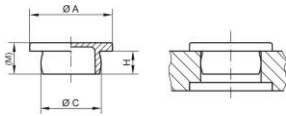

## Functional dimensions:

Dimension	A	C	H	M	Article number
GPN 300 F 1 LDPE nature	5	3,1	2	3	300 0001 0000
GPN 300 F 1 LDPE deep black	5	3,1	2	3	300 0001 9500
GPN 300 F 2 LDPE nature	14	7,2	6	8	300 0002 0000
GPN 300 F 2 LDPE deep black	14	7,2	6	8	300 0002 9500
GPN 300 F 3 LDPE nature	14	8,4	6	8	300 0003 0000
GPN 300 F 3 LDPE deep black	14	8,4	6	8	300 0003 9500
GPN 300 F 4 LDPE nature	14	9,2	4,5	6,5	300 0004 0000
GPN 300 F 4 LDPE deep black	14	9,2	4,5	6,5	300 0004 9500
GPN 300 F 5 LDPE nature	14	10,7	5,5	7,5	300 0005 0000
GPN 300 F 5 LDPE deep black	14	10,7	5,5	7,5	300 0005 9500
GPN 300 F 7 LDPE nature	16	11,7	7	9	300 0007 0000
GPN 300 F 7 LDPE deep black	16	11,7	7	9	300 0007 9500
GPN 300 F 9 LDPE nature	16	12,3	7	9	300 0009 0000
GPN 300 F 9 LDPE deep black	16	12,3	7	9	300 0009 9500
GPN 300 F 10 LDPE nature	20	13,7	8	10	300 0010 0000
GPN 300 F 10 LDPE deep black	20	13,7	8	10	300 0010 9500
GPN 300 F 11 LDPE nature	20	14,6	5,5	7,5	300 0011 0000
GPN 300 F 011 LDPE naturee	7	4,7	1,8	2,6	300 0110 0000
GPN 300 F 011 LDPE deep black	7	4,7	1,8	2,6	300 0110 9500
GPN 300 F 11 LDPE deep black	20	14,6	5,5	7,5	300 0011 9500
GPN 300 F 12 LDPE nature	20	15,6	8	10	300 0012 0000
GPN 300 F 012 LDPE deep black	9	6,6	4	5,2	300 0120 9500
GPN 300 F 12 LDPE deep black	20	15,6	8	10	300 0012 9500
GPN 300 F 14 LDPE nature	22	16,7	5,5	7,5	300 0014 0000
GPN 300 F 14 LDPE deep black	22	16,7	5,5	7,5	300 0014 9500
GPN 300 F 15 LDPE nature	22	17,1	8	10,5	300 0015 0000
GPN 300 F 15 LDPE deep black	22	17,1	8	10,5	300 0015 9500
GPN 300 F 17 LDPE nature	25	18,4	8	10,8	300 0017 0000
GPN 300 F 17 LDPE deep black	25	18,4	8	10,8	300 0017 9500
GPN 300 F 18 LDPE nature	25	19,3	8	10,8	300 0018 0000
GPN 300 F 18 LDPE deep black	25	19,3	8	10,8	300 0018 9500
GPN 300 F 19 LDPE nature	25	20,7	8	10,5	300 0019 0000
GPN 300 F 19 LDPE deep black	25	20,7	8	10,5	300 0019 9500
GPN 300 F 21 LDPE nature	28	22,4	9	12	300 0021 0000
GPN 300 F 21 LDPE deep black	28	22,4	9	12	300 0021 9500
GPN 300 F 22 LDPE deep black	28	24	9	12	300 0022 9500
GPN 300 F 23 LDPE nature	28	24,6	9	12	300 0023 0000
GPN 300 F 23 LDPE deep black	28	24,6	9	12	300 0023 9500
GPN 300 F 24 LDPE nature	36	29	11,7	14,7	300 0024 0000