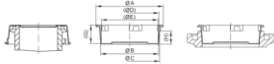

ECO-Universal Protection - GPN 400

Virgin material

Material: PS

Standard colour: yellow

Functional dimensions:

Dimension	A	B	C	D	E	G	H	Article number
GPN 400 C 585 PS sulphur yellow	70,2	56,4	58,6	57,9	55,9	22,5	15	400 0585 0000
GPN 400 C 598 PS sulphur yellow	70,2	57,7	59,9	59,2	57,3	22,5	15	400 0598 0000
GPN 400 C 611 PS sulphur yellow	70,2	59	61,3	60,3	58,5	22,5	15	400 0611 0000
GPN 400 C 624 PS sulphur yellow	82	60,3	62,5	61,8	59,8	22,5	15	400 0624 0000
GPN 400 C 635 PS sulphur yellow	82	61,4	63,6	62,9	60,9	22,5	15	400 0635 0000
GPN 400 C 648 PS sulphur yellow	82	62,7	64,9	64,2	62,2	22,5	15	400 6480 0000
GPN 400 C 660 PS sulphur yellow	82	63,9	66,1	65,4	63,3	22,5	15	400 6600 0000
GPN 400 C 673 PS sulphur yellow	82	65,4	67,5	66,9	64,9	22,5	15	400 6730 0000
GPN 400 C 686 PS sulphur yellow	82	66,5	68,7	67,9	66	22,5	15	400 0686 0000
GPN 400 C 699 PS sulphur yellow	82	67,8	70	69,2	67,3	22,5	15	400 0699 0000
GPN 400 C 712 PS sulphur yellow	82	69,1	71,3	70,5	68,6	22,5	15	400 0712 0000
GPN 400 C 725 PS sulphur yellow	82	70,4	72,5	71,8	69,9	22,5	15	400 0725 0000
GPN 400 C 738 PS sulphur yellow	82	71,7	73,9	73,1	71,2	22,5	15	400 0738 0000
GPN 400 C 751 PS sulphur yellow	92	73	75,2	74,4	72,5	22,5	15	400 0751 0000
GPN 400 C 768 PS sulphur yellow	92	74,3	76,9	76,1	73,8	25,4	18	400 0768 0000
GPN 400 C 785 PS sulphur yellow	92	75,9	78,6	77,8	75,5	25,4	18	400 0785 0000
GPN 400 C 802 PS sulphur yellow	92	77,7	80,3	79,5	77,2	25,4	18	400 0802 0000
GPN 400 C 819 PS sulphur yellow	92	79,4	81,9	81,2	78,9	25,4	18	400 0819 0000
GPN 400 C 836 PS sulphur yellow	101	81,1	83,7	82,9	80,6	25,4	18	400 0836 0000
GPN 400 C 853 PS sulphur yellow	101	82,8	85,4	84,7	82,3	25,4	18	400 0853 0000
GPN 400 C 870 PS sulphur yellow	101	84,4	87,1	86,3	83,9	25,4	18	400 0870 0000
GPN 400 C 887 PS sulphur yellow	101	86,2	88,7	88	85,7	25,4	18	400 0887 0000
GPN 400 C 902 PS sulphur yellow	101	87,7	90,3	89,5	87,2	25,4	18	400 0902 0000
GPN 400 C 917 PS sulphur yellow	101	89,1	91,7	91	88,6	25,4	18	400 0917 0000
GPN 400 C 934 PS sulphur yellow	112	91	93,5	92,7	90,3	25,4	18	400 0934 0000
GPN 400 C 951 PS sulphur yellow	112	92,7	95,3	94,3	91,9	25,4	18	400 0951 0000
GPN 400 C 969 PS sulphur yellow	112	94	96,9	96,2	93,4	28,4	21	400 0969 0000
GPN 400 C 990 PS sulphur yellow	112	96,1	99,1	98,3	95,5	28,4	21	400 0990 0000
GPN 400 C 1007 PS sulphur yellow	112	97,6	100,8	100	97,1	28,4	21	400 1007 0000
GPN 400 C 1025 PS sulphur yellow	118	99,6	102,6	102,3	99,1	28,4	21	400 1025 0000
GPN 400 C 1046 PS sulphur yellow	118	101,6	104,6	104,3	101,1	28,4	21	400 1046 0000
GPN 400 C 1076 PS sulphur yellow	118	104,6	107,6	107,4	104,1	28,4	21	400 1076 0000
GPN 400 C 1088 PS sulphur yellow	118	105,8	108,8	108,5	105,3	28,4	21	400 1088 0000
GPN 400 C 1109 PS sulphur yellow	132	107,9	110,9	110,6	107,3	28,4	21	400 1109 0000
GPN 400 C 1129 PS sulphur yellow	132	109,7	112,9	112,1	109,1	28,4	21	400 1129 0000
GPN 400 C 1145 PS sulphur yellow	132	111,4	114,5	114,1	110,9	28,4	21	400 1145 0000
GPN 400 C 1170 PS sulphur yellow	132	113,7	117,1	116,2	113,2	31,3	24	400 1170 0000
GPN 400 C 1195 PS sulphur yellow	132	116,1	119,5	119	115,6	31,3	24	400 1195 0000