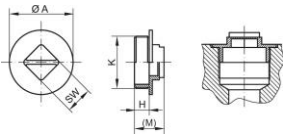

## Functional dimensions:

Dimension	K	A	H	M	SW	Article number
GPN 710 G 1/8 PP-H deep black	G 1/8	13	7	13	9	710 8134 0000
GPN 710 G 1/4 PP-H deep black	G 1/4	16	7	13	9	710 0564 0000
GPN 710 G 3/8 PP-H deep black	G 3/8	21	7	15	12	710 8135 0000
GPN 710 G 1/2 PP-H deep black	G 1/2	27	9	19	13	710 4988 0000
GPN 710 G 3/4 PP-H deep black	G 3/4	34	7	17	14	710 8136 0000
GPN 710 G 1 PP-H deep black	G 1	41	9,5	19	17	710 8137 0000
GPN 710 G 1 1/4 PP-H deep black	G 1 1/4	52	9,5	21	19	710 8138 0000
GPN 710 G 1 1/2 PP-H deep black	G 1 1/2	60	12	25	24	710 8139 0000
GPN 710 G 2 PP-H deep black	G 2	72	12	25	27	710 8140 0000

Dimensions in mm Information on materials, colours, drawings and use of our articles can be found on pages 166/167.\*Head without slot.