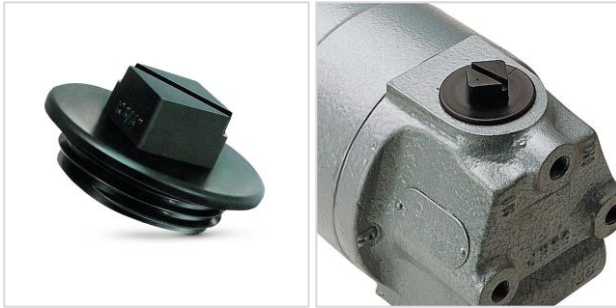

# Screw Plugs - GPN 710

Virgin material

Material: PP-H

Standard colour: black

## Functional dimensions:

Dimension	K	A	H	M	SW	Article number
GPN 710 G 1/8 PP-H deep black	G 1/8	13	7	13	9	710 8134 0000
GPN 710 G 1/4 PP-H deep black	G 1/4	16	7	13	9	710 0564 0000
GPN 710 G 3/8 PP-H deep black	G 3/8	21	7	15	12	710 8135 0000
GPN 710 G 1/2 PP-H deep black	G 1/2	27	9	19	13	710 4988 0000
GPN 710 G 3/4 PP-H deep black	G 3/4	34	7	17	14	710 8136 0000
GPN 710 G 1 PP-H deep black	G 1	41	9,5	19	17	710 8137 0000
GPN 710 G 1 1/4 PP-H deep black	G 1 1/4	52	9,5	21	19	710 8138 0000
GPN 710 G 1 1/2 PP-H deep black	G 1 1/2	60	12	25	24	710 8139 0000
GPN 710 G 2 PP-H deep black	G 2	72	12	25	27	710 8140 0000

## Our product advantages at a glance:

Besser.

Geschlitztes Außenvierkant für die Montage mit Schraubenschlüssel oder Schraubendreher.