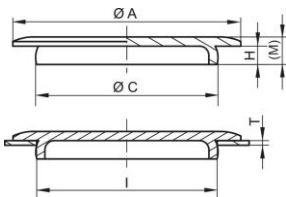

Covers - GPN 910

Virgin material

Material: PE-LLD

Standard colour: black

Functional dimensions:

Dimension	I	T	A	C	H	M	Article number
GPN 910 / 3280 LLDPE deep black	12	1	16	12,3	3	5	910 3280 0000
GPN 910 / 2179 LLDPE deep black	15	1	18	15,4	4	5	910 2179 0000
GPN 910 / 3759 LLDPE deep black	17,3	1	20	17,6	4	6	910 3759 0000
GPN 910 / 2967 LLDPE deep black	20	1	35	20,5	5	7,5	910 2967 0000
GPN 910 / 0766 LLDPE deep black	20,5	1	25	21,1	2,5	4	910 0766 0000
GPN 910 / 4015 LLDPE deep black	25	1,5	28	26	4	6,2	910 4015 0000
GPN 910 / 3040 LLDPE deep black	25,5	1	38	26	5,3	7,4	910 3040 0000
GPN 910 / 3043 LLDPE deep black	26,3	2,3	38	27	7,5	9,5	910 3043 0000
GPN 910 / 0763 LLDPE deep black	26,5	1,5	38	27	4,3	6,3	910 0763 0000
GPN 910 / 3790 LLDPE deep black	33	1,5	36	33,5	4	6	910 3790 0000
GPN 910 / 5539 LLDPE deep black	36	2	53	36,5	5	7	910 5539 0000
GPN 910 / 3205 LLDPE deep black	39,5	0,9	50	40	4	6	910 3205 0000
GPN 910 / 4010 LLDPE deep black	39,7	0,8	50	40,4	2,4	4,2	910 4010 0000
GPN 910 / 3097 LLDPE deep black	50	1	55	50,6	4	6	910 3097 0000
GPN 910 / 0715 LLDPE deep black	53	1,5	62	53,8	4	6	910 0715 0000
GPN 910 / 3044 LLDPE deep black	60,8	2,2	66	61,5	7,8	9,8	910 3044 0000
GPN 910 / 0714 LLDPE deep black	61	1,5	68	62	4	5,8	910 0714 0000
GPN 910 / 3791 LLDPE deep black	64	1,5	85	64,6	4,1	6,1	910 3791 0000
GPN 910 / 2713 LLDPE deep black	71	1,5	76	71,5	5	7,5	910 2713 0000
GPN 910 / 3042 LLDPE deep black	72	3	90	72,8	7,5	9,5	910 3042 0000
GPN 910 / 3223 LLDPE deep black	74,5	1,5	83	75	8	10	910 3223 0000
GPN 910 / 3222 LLDPE deep black	81,5	1,5	90	82	8	10	910 3222 0000
GPN 910 / 3277 LLDPE deep black	92	3	103	93	7,7	9,7	910 3277 0000
GPN 910 / 4395 LLDPE deep black	100	2	109	101	5	7	910 4395 0000