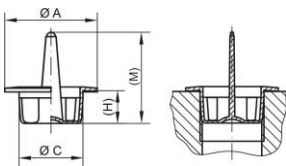

Grip Plugs - GPN 630

Virgin material

Material: TPE

Standard colour: black

Functional dimensions:

Dimension	A	C	H	M	Article number
GPN 630 M 8 x 1 TPE deep black	15,5	7,5	9	23	630 0810 0000
GPN 630 M 10 x 1 TPE deep black	17,5	9,5	8	22,8	630 1010 0000
GPN 630 M 12 x 1 TPE deep black	19,5	11,5	9	23,5	630 1210 0000
GPN 630 M 14 x 1,5 TPE deep black	21,5	13,5	9	23,8	630 1415 0000
GPN 630 M 16 x 1,5 TPE deep black	23,5	15,5	9	23,8	630 1615 0000
GPN 630 M 18 x 1,5 TPE deep black	25,5	17,6	9	25	630 1815 0000
GPN 630 M 20 x 1,5 TPE deep black	27,5	19,5	9	25	630 2015 0000
GPN 630 M 22 x 1,5 TPE deep black	29,5	21,5	9	25	630 2215 0000
GPN 630 M 24 x 1,5 TPE deep black	28,5	23,5	9	25	630 2415 0000

Dimensions in mm. Information on materials, colours, drawings and use of our articles can be found on pages 166/167. This application table is a guide. We will be happy to send you free test samples. For openings and bores without threads, please select according to functional dimension C.* Substances of very high concern according to EU-REACH-VO