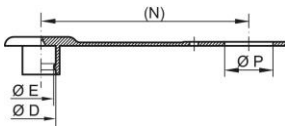

Protective Dust Plugs - GPN 920 Type B

Virgin material

Material: PE-LD

Standard colour: red

Functional dimensions:

Dimension	Nominal size	D	E	N	P	Article number
GPN 920 / 9997 LDPE flamered	1/4	12,5	11,5	125	22	920 9997 0000
GPN 920 / 9995 LDPE flamered	3/8	18,5	16	125	22	920 9995 0000
GPN 920 / 4984 LDPE flamered	1/2	24	23	135	29	920 4984 0000
GPN 920 / 5371 LDPE flamered	1/2	24	23	135	27	920 5371 0000

Dimensions in mm Information on materials, colours, drawings and use of our articles can be found on pages 166/167.

Our product advantages at a glance:

Passender.
Schützt geöffnete Steckkupplungen vor Beschädigung und Verschmutzung.