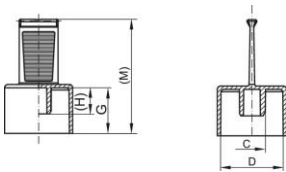

Grip Caps - GPN 220

Virgin material

Material: PE-LD - Material: PE-LLD

Standard colour: orange

Functional dimensions:

Dimension	C	D	G	H	M	Article number
GPN 220 / 0614 LLDPE pure orange	6,1	19	14	8	35	220 0614 0000
GPN 220 / 0714 LLDPE pure orange	7,6	19	14	8	35	220 0714 0000
GPN 220 / 0719 orange	8,6	19	18,7	8	39,7	220 0719 0000
GPN 220 / 0814 LLDPE pure orange	8,2	19	14	8	35	220 0814 0000
GPN 220 / 0914 LLDPE pure orange	9,1	19	14	8	35	220 0914 0000
GPN 220 / 1014 LLDPE pure orange	10,2	19	14	8	35	220 1014 0000
GPN 220 / 1020 LLDPE pure orange	10,3	19	19,5	8	40,5	220 1020 0000
GPN 220 / 1123 LLDPE pure orange	11,7	22	23	11	44	220 1123 0000
GPN 220 / 1816 LLDPE pure orange	18,4	28	16	13	37	220 1816 0000
GPN 220 / 1911 LDPE pure orange	18,8	30,1	10,5	10,5	30,8	220 1911 0000

Dimensions in mm Information on materials, colours, drawings and use of our articles can be found on pages 166/167.

Our product advantages at a glance:

Zeitsparender.
Leichte Handhabung durch ergonomisch geformte Griffflasche.