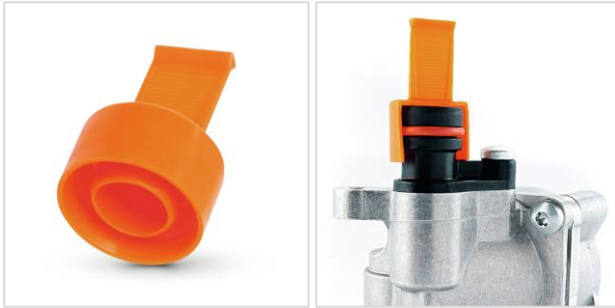

Grip Caps - GPN 220

Virgin material

Material: PE-LD - Material: PE-LLD

Standard colour: orange

Functional dimensions:

Dimension	C	D	G	H	M	Article number
GPN 220 / 0614 LLDPE pure orange	6,1	19	14	8	35	220 0614 0000
GPN 220 / 0714 LLDPE pure orange	7,6	19	14	8	35	220 0714 0000
GPN 220 / 0719 orange	8,6	19	18,7	8	39,7	220 0719 0000
GPN 220 / 0814 LLDPE pure orange	8,2	19	14	8	35	220 0814 0000
GPN 220 / 0914 LLDPE pure orange	9,1	19	14	8	35	220 0914 0000
GPN 220 / 1014 LLDPE pure orange	10,2	19	14	8	35	220 1014 0000
GPN 220 / 1020 LLDPE pure orange	10,3	19	19,5	8	40,5	220 1020 0000
GPN 220 / 1123 LLDPE pure orange	11,7	22	23	11	44	220 1123 0000
GPN 220 / 1816 LLDPE pure orange	18,4	28	16	13	37	220 1816 0000
GPN 220 / 1911 LDPE pure orange	18,8	30,1	10,5	10,5	30,8	220 1911 0000

Sauberer.
Produktion nach VDA Band 19 und ISO 16232 im speziell eingerichteten Sauberraum auf Anfrage möglich.

Besser.
Zum Schutz von Leitungen mit O-Ring. Die Kappe schützt den O-Ring vor Beschädigungen, ohne diesen zu berühren und verhindert das Eindringen von Verschmutzungen.