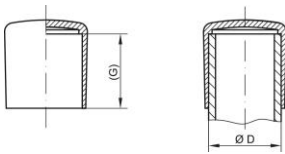

End Caps - GPN 280

Virgin material

Material: PE-HD - Material: PE-LD

Standard colour: black

Functional dimensions:

Dimension	D	G	Article number
GPN 280 ER 3 LDPE deep black	3	8	280 0003 0000
GPN 280 ER 4 LDPE deep black	4	8,1	280 0004 0000
GPN 280 ER 5 LDPE deep black	5	7,7	280 0005 0000
GPN 280 ER 6 LDPE deep black	6	8,6	280 0006 0000
GPN 280 ER 7 LDPE deep black	7	9	280 0007 0000
GPN 280 ER 8 LDPE deep black	8	9,4	280 0008 0000
GPN 280 ER 10 LDPE deep black	10	11	280 0010 0000
GPN 280 ER 11 LDPE deep black	11	12,9	280 0011 0000
GPN 280 ER 12 LDPE deep black	12	12,3	280 0012 0020
GPN 280 ER 13 LDPE deep black	13	13,2	280 0013 0000
GPN 280 ER 14 LDPE deep black	14	12,8	280 0014 0000
GPN 280 ER 15 LDPE deep black	15	14,7	280 0015 0000
GPN 280 ER 16 LDPE deep black	16	16,4	280 0016 0000
GPN 280 ER 18 LDPE deep black	18	19,7	280 0018 0000
GPN 280 ER 20 LDPE deep black	20	20,1	280 0020 0000
GPN 280 ER 21 LDPE deep black	21	21,3	280 0021 0000
GPN 280 ER 22 LDPE deep black	22	20,6	280 0022 0000
GPN 280 ER 24 LDPE deep black	24	22,7	280 0024 0000
GPN 280 ER 25 LDPE deep black	25	22,3	280 0025 0000
GPN 280 ER 26 LDPE deep black	26	23,5	280 0026 0000
GPN 280 ER 27 LDPE deep black	27	25,3	280 0027 0000
GPN 280 ER 28 LDPE deep black	28	24,8	280 0028 0000
GPN 280 ER 30 LDPE deep black	30	24,8	280 0030 0000
GPN 280 ER 32 LDPE deep black	32	26,4	280 0032 0000

Dimensions in mm Information on materials, colours, drawings and use of our articles can be found on pages 166/167.

Our product advantages at a glance:

Robuster.
Verstärkter Boden für erhöhte Beanspruchung.