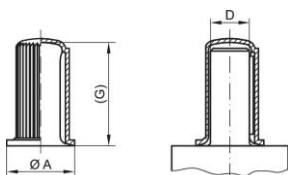

Shaft Protection - GPN 290

Recycling blend

Material: PCR-PE / PE-LD

Standard colour: yellow

Functional dimensions:

Dimension	D	A	G	Article number
GPN 290 / 009 PCR-PE / LDPE yellow	9	14,5	22	290 0009 0073
GPN 290 / 011 PCR-PE / LDPE yellow	11	17,5	26,3	290 0011 0073
GPN 290 / 014 PCR-PE / LDPE yellow	14	22,5	33,5	290 0014 0073
GPN 290 / 015 PCR-PE / LDPE yellow	15	25,5	31	290 0015 0073
GPN 290 / 016 PCR-PE / LDPE yellow	16	25,5	44,5	290 0016 0073
GPN 290 / 019 PCR-PE / LDPE yellow	19	30,5	45	290 0019 0073
GPN 290 / 020 PCR-PE / LDPE yellow	20	32	58	290 0020 0073
GPN 290 / 022 PCR-PE / LDPE yellow	22	35,5	56,8	290 0022 0073
GPN 290 / 024 PCR-PE / LDPE yellow	24	38,5	57	290 0024 0073
GPN 290 / 025 PCR-PE / LDPE yellow	25	40	69	290 0025 0073
GPN 290 / 028 PCR-PE / LDPE yellow	28	45	69	290 0028 0073
GPN 290 / 030 PCR-PE / LDPE yellow	30	48	91,3	290 0030 0073
GPN 290 / 032 PCR-PE / LDPE yellow	32	51	91,8	290 0032 0073
GPN 290 / 035 PCR-PE / LDPE yellow	35	56	91	290 0035 0073
GPN 290 / 038 PCR-PE / LDPE yellow	38	61	91	290 0038 0073
GPN 290 / 042 PCR-PE / LDPE yellow	42	67	125,5	290 0042 0073
GPN 290 / 045 PCR-PE / LDPE yellow	45	72	115,5	290 0045 0073
GPN 290 / 048 PCR-PE / LDPE yellow	48	77	126	290 0048 0073
GPN 290 / 055 PCR-PE / LDPE yellow	55	88	125,8	290 0055 0073
GPN 290 / 060 PCR-PE / LDPE yellow	60	96	160,5	290 0060 0073
GPN 290 / 075 PCR-PE / LDPE yellow	75	112	165	290 0075 0073

Dimensions in mm Information on materials, colours, drawings and use of our articles can be found on pages 166/167.

*The article consists of a mixture of PCR (post consumer recycle) and virgin PE-LD (polyethylene). For these articles, colour deviations and black dots that cannot be completely avoided in production are permissible. We recommend carrying out functional tests before series production.