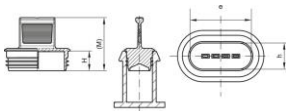

## Functional dimensions:

Dimension	e	h	H	M	Article number
GPN 361 KS 0112 LDPE sulphur yellow	13,7	11,8	7,7	20,7	361 0112 0000
GPN 361 KS 0211 LDPE sulphur yellow	16,2	10,2	7,7	20,7	361 0211 0000
GPN 361 KS 0421 LDPE sulphur yellow	16,2	14,2	7,7	20,7	361 0421 0000
GPN 361 KS 0212 LDPE sulphur yellow	19,7	11,8	7,7	20,7	361 0212 0000
GPN 361 KS 0621 LDPE sulphur yellow	20,2	14,2	7,7	20,7	361 0621 0000
GPN 361 KS 0311 LDPE sulphur yellow	20,3	10,3	7,7	20,7	361 0311 0000
GPN 361 KS 0411 LDPE sulphur yellow	24,2	10,2	7,7	20,7	361 0411 0000
GPN 361 KS 0821 LDPE sulphur yellow	24,2	14,2	7,7	20,7	361 0821 0000
GPN 361 KS 0511 LLDPE sulphur yellow	28,3	10,3	7,7	20,7	361 0511 0000
GPN 361 KS 1021 LDPE sulphur yellow	28,2	14,2	7,7	20,7	361 1021 0000
GPN 361 KS 0412 LDPE sulphur yellow	31,7	11,8	7,7	20,7	361 0412 0000
GPN 361 KS 0512 LDPE sulphur yellow	37,7	11,8	7,7	20,7	361 0512 0000

Dimensions in mm. Information on materials, colours, drawings and use of our articles can be found on pages 166/167. The contact protector GPN 361 was developed for special FEP connector housings, which are listed in the application table. The contact protector is also suitable for other connections. This size is not certified to IPX4. \*\* Related to Pöppelmann sample plugs, tested according to DIN 40050. Please note the information on page