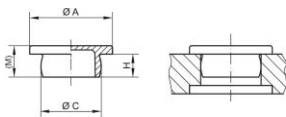

Closure Plugs - GPN 300 F

Recycling blend

Material: PCR-PE / PE-LD

Standard colour: black - Standard colour: yellow

Functional dimensions:

Dimension	A	C	H	M	Article number
GPN 300 F 33 PCR-PE / LDPE black	55	48,5	12	15	300 0033 9573
GPN 300 F 22 PCR-PE / LDPE black	28	24	9	12	300 0022 9573
GPN 300 F 031 PCR-PE / LDPE black	14	8,6	4,5	6,5	300 0310 9573
GPN 300 F 184 PCR-PE / LDPE black	25	21,2	8	10	300 0184 9573
GPN 300 F 182 PCR-PE / LDPE black	25	21,7	8	10,5	300 0182 9573
GPN 300 F 38 PCR-PE / LDPE yellow	63	55,8	18	21	300 0038 1073
GPN 300 F 37 PCR-PE / LDPE black	63	55	18	21	300 0037 9573
GPN 300 F 28 PCR-PE / LDPE yellow	42	36,5	15	18	300 0028 1073
GPN 300 F 3 PCR-PE / LDPE yellow	14	8,4	6	8	300 0003 1073
GPN 300 F 031 PCR-PE / LDPE yellow	14	8,6	4,5	6,5	300 0310 1073
GPN 300 F 111 PCR-PE / LDPE yellow	20	15	8	10	300 0111 1073
GPN 300 F 40 PCR-PE / LDPE yellow	63	58	18	21	300 0040 1073
GPN 300 F 38 PCR-PE / LDPE black	63	55,8	18	21	300 0038 9573
GPN 300 F 30 PCR-PE / LDPE yellow	42	38,4	10	12,5	300 0030 1073
GPN 300 F 28 PCR-PE / LDPE black	42	36,5	15	18	300 0028 9573
GPN 300 F 3 PCR-PE / LDPE black	14	8,4	6	8	300 0003 9573
GPN 300 F 012 PCR-PE / LDPE black	9	6,6	4	5,2	300 0120 9573
GPN 300 F 211 PCR-PE / LDPE yellow	28	23,6	9	12	300 0211 1073
GPN 300 F 181 PCR-PE / LDPE yellow	25	21,4	7,5	9,5	300 0181 1073
GPN 300 F 111 PCR-PE / LDPE black	20	15	8	10	300 0111 9573
GPN 300 F 30 PCR-PE / LDPE black	42	38,4	10	12,5	300 0030 9573
GPN 300 F 012 PCR-PE / LDPE yellow	9	6,6	4	5,2	300 0120 1073
GPN 300 F 311 PCR-PE / LDPE yellow	45	40,7	15	18	300 0311 1073
GPN 300 F 211 PCR-PE / LDPE black	28	23,6	9	12	300 0211 9573
GPN 300 F 181 PCR-PE / LDPE black	25	21,4	7,5	9,5	300 0181 9573
GPN 300 F 112 PCR-PE / LDPE yellow	20	15	5,5	7,5	300 0112 1073
GPN 300 F 47 PCR-PE / LDPE yellow	152	123,5	18	21,5	300 0047 1073
GPN 300 F 40 PCR-PE / LDPE black	63	58	18	21	300 0040 9573
GPN 300 F 27 PCR-PE / LDPE yellow	42	34,8	15	18	300 0027 1073
GPN 300 F 24 PCR-PE / LDPE yellow	36	29	11,7	14,7	300 0024 1073
GPN 300 F 311 PCR-PE / LDPE black	45	40,7	15	18	300 0311 9573
GPN 300 F 271 PCR-PE / LDPE yellow	42	35,5	15	18	300 0271 1073
GPN 300 F 141 PCR-PE / LDPE yellow	22	16,5	5,5	7,5	300 0141 1073
GPN 300 F 47 PCR-PE / LDPE black	152	123,5	18	21,5	300 0047 9573
GPN 300 F 44 PCR-PE / LDPE yellow	124	102,5	18	21,5	300 0044 1073
GPN 300 F 32 PCR-PE / LDPE yellow	55	46	18	21	300 0032 1073
GPN 300 F 27 PCR-PE / LDPE black	42	34,8	15	18	300 0027 9573
GPN 300 F 24 PCR-PE / LDPE black	36	29	11,7	14,7	300 0024 9573
GPN 300 F 271 PCR-PE / LDPE black	42	35,5	15	18	300 0271 9573