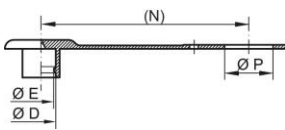

## Funktionsmaße:

Größe	Nenngröße	D	E	N	P	Artikelnummer
GPN 920 / 9997 LDPE feuerrot	1/4	12,5	11,5	125	22	920 9997 0000
GPN 920 / 9995 LDPE feuerrot	3/8	18,5	16	125	22	920 9995 0000
GPN 920 / 4984 LDPE feuerrot	1/2	24	23	135	29	920 4984 0000
GPN 920 / 5371 LDPE feuerrot	1/2	24	23	135	27	920 5371 0000

Maße in mm. Informationen zu Werkstoffen, Farben, Zeichnungen und Verwendung unserer Artikel finden Sie auf der Website und auf den Katalogseiten 166/167.