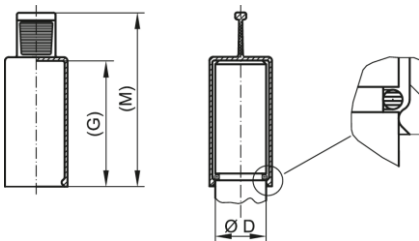

Griffkappen – GPN 210

Neuware

Material: EVA

Standardfarbe: gelb

Funktionsmaße:

Größe	D	G	M	Artikelnummer
GPN 210 ZL 4 X 21 EVA schwefelgelb	4	21,1	34,2	210 0421 0000
GPN 210 ZL 5 X 20 EVA schwefelgelb	5	20	36,5	210 0520 0000
GPN 210 ZL 6 X 10 EVA schwefelgelb	6	10	26,5	210 0610 0000
GPN 210 ZL 6 X 20 EVA schwefelgelb	6	20	36,5	210 0620 0000
GPN 210 ZL 7 X 20 EVA schwefelgelb	7	20	37	210 0720 0000
GPN 210 ZL 8 X 10 EVA schwefelgelb	8	10	26,5	210 0810 0000
GPN 210 ZL 8 X 20 EVA schwefelgelb	8	20	36,5	210 0820 0000
GPN 210 ZL 9 X 20 EVA schwefelgelb	9	20	36,5	210 0920 0000
GPN 210 ZL 10 X 10 EVA schwefelgelb	10	10	26,5	210 1010 0000
GPN 210 ZL 10 X 20 EVA schwefelgelb	10	20	36,5	210 1020 0000
GPN 210 ZL 11 X 20 EVA schwefelgelb	11	20	36,5	210 1120 0000
GPN 210 ZL 12 X 10 EVA schwefelgelb	12	10	26,5	210 1210 0000
GPN 210 ZL 12 X 20 EVA schwefelgelb	12	20	36,5	210 1220 0000
GPN 210 ZL 12 X 30 EVA schwefelgelb	12	30	46,5	210 1230 0000
GPN 210 ZL 13 X 20 EVA schwefelgelb	13	20	36,5	210 1320 0000
GPN 210 ZL 14 X 10 EVA schwefelgelb	14	10	26,5	210 1410 0000
GPN 210 ZL 14 X 20 EVA schwefelgelb	14	20	36,5	210 1420 0000
GPN 210 ZL 15 X 20 EVA schwefelgelb	15	20	36,5	210 1520 0000
GPN 210 ZL 16 X 10 EVA schwefelgelb	16	10	26,5	210 1610 0000
GPN 210 ZL 16 X 20 EVA schwefelgelb	16	20	36,5	210 1620 0000
GPN 210 ZL 17 X 20 EVA schwefelgelb	17	20	36,5	210 1720 0000
GPN 210 ZL 18 X 10 EVA schwefelgelb	18	10	26,5	210 1810 0000
GPN 210 ZL 18 X 20 EVA schwefelgelb	18	20	36,5	210 1820 0000
GPN 210 ZL 18 X 30 EVA schwefelgelb	18	30	46,5	210 1830 0000
GPN 210 ZL 19 X 20 EVA schwefelgelb	19	20	36,5	210 1920 0000
GPN 210 ZL 20 X 10 EVA schwefelgelb	20	10	26,5	210 2010 0000
GPN 210 ZL 20 X 20 EVA schwefelgelb	20	20	36,5	210 2020 0000
GPN 210 ZL 20 X 30 EVA schwefelgelb	20	30	46,5	210 2030 0000
GPN 210 ZL 22 X 20 EVA schwefelgelb	22	20	36,5	210 2220 0000
GPN 210 ZL 24 X 20 EVA schwefelgelb	24	20	36,5	210 2420 0000
GPN 210 ZL 26 X 20 EVA schwefelgelb	26	20	36,5	210 2620 0000
GPN 210 ZL 28 X 20 EVA schwefelgelb	28	20	36,5	210 2820 0000
GPN 210 ZL 30 X 20 EVA schwefelgelb	30	20	36,5	210 3020 0000