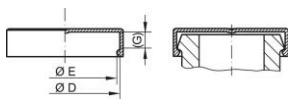

## Funktionsmaße:

Größe	NW mm	NW Zoll	D	E	G	Artikelnummer
GPN 690 / 3001 PCR-PE recycling blau	12	1/2	30,2	29,4	6,9	690 3001 RB61
GPN 690 / 6001 PCR-PE recycling blau	12	1/2	31,7	30,9	7,9	690 6001 RB61
GPN 690 / 3002 PCR-PE recycling blau	20	3/4	38,1	37,3	6,9	690 3002 RB61
GPN 690 / 6002 PCR-PE recycling blau	20	3/4	41,3	40,5	8,9	690 6002 RB61
GPN 690 / 3003 PCR-PE recycling blau	25	1	44,4	43,6	8,1	690 3003 RB61
GPN 690 / 6003 PCR-PE recycling blau	25	1	47,4	46,4	9,5	690 6003 RB61
GPN 690 / 3004 PCR-PE recycling blau	32	1 1/4	50,8	50	8,1	690 3004 RB61
GPN 690 / 6004 PCR-PE recycling blau	32	1 1/4	54	53,2	10,4	690 6004 RB61
GPN 690 / 3005 PCR-PE recycling blau	40	1 1/2	60,3	59,5	8,1	690 3005 RB61
GPN 690 / 6005 PCR-PE recycling blau	40	1 1/2	63,5	62,5	12,7	690 6005 RB61
GPN 690 / 3006 PCR-PE recycling blau	50	2	71,4	70,6	9,7	690 3006 RB61

Maße in mm. Informationen zu Werkstoffen, Farben, Zeichnungen und Verwendung unserer Artikel finden Sie auf der Website und auf den Katalogseiten 166/167. Diese Anwendungstabelle stellt Richtwerte dar. Gern senden wir Ihnen kostenlose Erprobungsmuster. Die nebenstehenden Ausführungen wurden speziell zur Abdeckung von SAE-Flanschen entwickelt. Druckstufen: 3000 PSI und 6000 PSI.