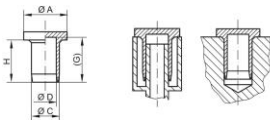

Verschlüsse – GPN 900

Neuware

Material: PE-LD - Material: PE-LLD

Standardfarbe: natur

Funktionsmaße:

Größe	A	C	D	G	H	Artikelnummer
GPN 900 A 7 LDPE natur	13	7,2	5,2	10,5	9	900 0070 0000
GPN 900 A 8,5 LDPE natur	12	8,3	6	17	16	900 0085 0000
GPN 900 A 8,9 LDPE natur	12	8,9	5,8	10,5	9,5	900 0089 0000
GPN 900 A 9 LDPE natur	11	9	7,4	10,5	9,5	900 0090 0000
GPN 900 A 10,5 LDPE natur	16	10,3	8	16,5	15,5	900 0105 0000
GPN 900 A 11 LDPE natur	16	10,8	8	17	15,8	900 0110 0000
GPN 900 A 12 LDPE natur	18	12	9,8	11,2	10	900 0120 0000
GPN 900 A 12,5 LDPE natur	20	12,4	10	17,6	16,2	900 0125 0000
GPN 900 A 12,5 X 9,5 LDPE natur	15	12,8	11,3	10,5	9,5	900 4315 0000
GPN 900 A 13,5 LDPE natur	18	13,4	11,5	10	10	900 0135 0000
GPN 900 A 14 LDPE natur	17	14,7	11,7	10,5	9,5	900 0140 0000
GPN 900 A 14,5 LDPE natur	20	14,5	11,5	21,1	20,8	900 0145 0000
GPN 900 A 15 LDPE natur	20	15,2	12,8	13,7	12,7	900 0150 0000
GPN 900 A 16,5 LDPE natur	22	16,6	13,5	22	21	900 0165 0000
GPN 900 A 16,5 X 9 LDPE natur	24	16,6	13,5	10,5	9	900 1659 0000
GPN 900 A 16,9 LDPE natur	20	17	14,5	10,5	9,5	900 0169 0000
GPN 900 A 17 LDPE natur	20	17	14,5	25,5	24	900 0170 0000
GPN 900 A 18,5 LDPE natur	28	18,4	15,5	26	25	900 0185 0000
GPN 900 A 18,5 X 21 LDPE natur	21	18,4	15,5	26	25	900 1852 0000
GPN 900 A 19 LDPE natur	25	18,9	16,5	11	10,5	900 0190 0000
GPN 900 A 19,5 LDPE natur	21,5	19,3	17,4	10,5	9,5	900 0195 0000
GPN 900 A 20 LDPE natur	28	20,2	17,8	21,5	21	900 0200 0000
GPN 900 A 21 LDPE natur	22	20,7	17,7	10,5	9,5	900 0210 0000
GPN 900 A 21 X 16 LDPE natur	22,5	21	18,6	16	16	900 2116 0000
GPN 900 A 22,5 LDPE natur	25	22,5	19,7	12,5	12	900 0225 0000
GPN 900 A 24 LDPE natur	28	23,9	20,3	29,5	29	900 0240 0000
GPN 900 A 24,5 LDPE natur	32	24,5	21,2	10,5	10	900 0245 0000
GPN 900 A 24,5 X 25 LDPE natur	26	24,6	21,5	26	25	900 4322 0000
GPN 900 A 24,7 LDPE natur	29	24,7	23,1	32	31,5	900 0247 0000
GPN 900 A 25,5 LDPE natur	28	25,5	22,3	18,5	17	900 0255 0000
GPN 900 A 27 LDPE natur	31	27	24,8	21,8	20,5	900 0270 0000
GPN 900 A 28,5 LDPE natur	32	28,4	26	10	9,5	900 0285 0000
GPN 900 A 30 LDPE natur	33	30	27,3	20,5	19	900 0300 0000
GPN 900 A 31 LDPE natur	34	31	28	10,5	9,5	900 0310 0000
GPN 900 A 32 LDPE natur	36	32,5	29,6	22,5	21	900 0320 0000
GPN 900 A 33 LDPE natur	37	32,8	29,4	20	19	900 0330 0000
GPN 900 A 39 LDPE natur	47	38,8	35,4	22	21	900 0390 0000
GPN 900 A 41 LDPE natur	43	40,5	37,5	11	9,5	900 0410 0000