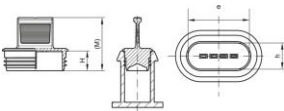

## Funktionsmaße:

Größe	e	h	H	M	Artikelnummer
GPN 361 KS 0211 PCR-PE / LDPE schwefelgelb	16,2	10,2	7,7	20,7	361 0211 0073
GPN 361 KS 0212 PCR-PE / LDPE schwefelgelb	19,7	11,8	7,7	20,7	361 0212 0073
GPN 361 KS 0621 PCR-PE / LDPE schwefelgelb	20,2	14,2	7,7	20,7	361 0621 0073
GPN 361 KS 0311 PCR-PE / LDPE schwefelgelb	20,3	10,3	7,7	20,7	361 0311 0073
GPN 361 KS 0411 PCR-PE / LDPE schwefelgelb	24,2	10,2	7,7	20,7	361 0411 0073
GPN 361 KS 0821 PCR-PE / LDPE schwefelgelb	24,2	14,2	7,7	20,7	361 0821 0073
GPN 361 KS 0511 PCR-PE / LDPE schwefelgelb	28,3	10,3	7,7	20,7	361 0511 0073
GPN 361 KS 1021 PCR-PE / LDPE schwefelgelb	28,2	14,2	7,7	20,7	361 1021 0073
GPN 361 KS 0412 PCR-PE / LDPE schwefelgelb	31,7	11,8	7,7	20,7	361 0412 0073

Maße in mm. Informationen zu Werkstoffen, Farben, Zeichnungen und Verwendung unserer Artikel finden Sie auf der Website und auf den Katalogseiten 166/167. Der Kontaktschutz GPN 361 wurde für spezielle FEP Steckergehäuse entwickelt, die in der Anwendungstabelle aufgeführt sind. Der Kontaktschutz ist zusätzlich für weitere Anschlüsse passend. \* Diese Größe ist nicht zertifiziert nach IPX4. \*\* Bezogen auf Pöppelmann Musterstecker, getestet nach DIN 40050. Bitte beachten Sie den Hinweis auf Seite