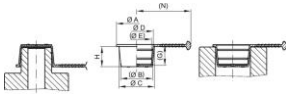

Funktionsmaße:

Größe	A	B	C	D	E	G	H	N	Artikelnummer
GPN 608 BL 90 PCR-PE / LDPE schwefelgelb	11	7	9	7,8	5,5	9,3	8,8	17,5	608 0090 0073
GPN 608 BL 100 PCR-PE / LDPE schwefelgelb	12	8	10	8,8	6,4	9,3	8,8	1,8	608 0100 0073
GPN 608 BL 110 PCR-PE / LDPE schwefelgelb	13	9	11	9,8	7,4	9,3	8,8	18,5	608 0110 0073
GPN 608 BL 120 PCR-PE / LDPE schwefelgelb	13	9	11	9,8	7,4	9,3	8,8	18,5	608 0120 0073
GPN 608 BL 130 PCR-PE / LDPE schwefelgelb	15	11	13	11,8	9,4	10,3	9,8	19,5	608 0130 0073
GPN 608 BL 140 PCR-PE / LDPE schwefelgelb	16	12	14	12,7	10,5	11,3	10,8	20	608 0140 0073
GPN 608 BL 150 PCR-PE / LDPE schwefelgelb	18	13	15	13,7	11,3	11,3	10,8	24	608 0150 0073
GPN 608 BL 170 PCR-PE / LDPE schwefelgelb	19,9	14,9	16,8	15,7	13,4	11,2	10,8	25	608 0170 0073
GPN 608 BL 180 PCR-PE / LDPE schwefelgelb	20,9	16,1	17,8	16,7	14,4	11,2	10,8	25,5	608 0180 0073
GPN 608 BL 190 PCR-PE / LDPE schwefelgelb	21,9	17,2	18,9	17,7	15,4	11,2	10,8	26	608 0190 0073
GPN 608 BL 200 PCR-PE / LDPE schwefelgelb	22,9	18,1	19,9	18,7	16,4	12,2	11,8	31,5	608 0200 0073
GPN 608 BL 210 PCR-PE / LDPE schwefelgelb	23,8	19,2	20,7	19,7	17,4	12,2	11,8	32	608 0210 0073
GPN 608 BL 220 PCR-PE / LDPE schwefelgelb	25	20,3	22,1	20,7	18,1	12,2	11,8	32,5	608 0220 0073
GPN 608 BL 230 PCR-PE / LDPE schwefelgelb	26	21	23	21,7	19,4	12,3	11,8	33	608 0230 0073
GPN 608 BL 240 PCR-PE / LDPE schwefelgelb	27	22	24	22,7	20,4	12,3	11,8	33,5	608 0240 0073
GPN 608 BL 250 PCR-PE / LDPE schwefelgelb	27,9	23,3	24,7	23,7	21,4	12,2	11,8	34	608 0250 0073
GPN 608 BL 260 PCR-PE / LDPE schwefelgelb	28,9	24,2	25,7	24,7	22,4	12,2	11,8	34,5	608 0260 0073
GPN 608 BL 270 PCR-PE / LDPE schwefelgelb	29,9	25,2	26,8	25,7	23,4	13,2	12,8	35	608 0270 0073
GPN 608 BL 280 PCR-PE / LDPE schwefelgelb	31,9	26,1	27,9	26,7	24,5	13,2	12,8	36	608 0280 0073
GPN 608 BL 290 PCR-PE / LDPE schwefelgelb	33,8	27,2	28,8	27,7	25,4	13,2	12,8	37	608 0290 0073
GPN 608 BL 300 PCR-PE / LDPE schwefelgelb	35	28,4	30	28,6	26,2	13	12,8	37,5	608 0300 0073
GPN 608 BL 330 PCR-PE / LDPE schwefelgelb	41	32,1	33	31,7	30	7,7	6,5	40,5	608 0330 0073
GPN 608 BL 670 PCR-PE / LDPE schwefelgelb	71,8	65,8	66,8	65,4	64,3	11	10,5	50,9	608 0670 0073

Maße in mm. Informationen zu Werkstoffen, Farben, Zeichnungen und Verwendung unserer Artikel finden Sie auf der Website und auf den Katalogseiten 166/167.
*Der Artikel besteht aus einer Mischung von PCR (Post Consumer Rezyklat) und Neuware PE-LD (Polyethylen). Bei diesen Artikeln sind Farbabweichungen sowie fertigungstechnisch nicht vollständig zu vermeidende schwarze Punkte zulässig. Wir empfehlen, vor Serieneinsatz Funktionstests durchzuführen.