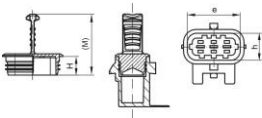

## Funktionsmaße:

Größe	e	h	H	M	Artikelnummer
GPN 364 KS 0212 PCR-PE recycling blau	15,3	10,3	7	23	364 0212 RB61
GPN 364 KS 0312 PCR-PE recycling blau	20,3	10,3	7	23	364 0312 RB61
GPN 364 KS 0412 PCR-PE recycling blau	25,3	12,2	7	23	364 0412 RB61
GPN 364 KS 0512 PCR-PE recycling blau	30,3	12,1	7	23	364 0512 RB61

Maße in mm. Informationen zu Werkstoffen, Farben, Zeichnungen und Verwendung unserer Artikel finden Sie auf der Website und auf den Katalogseiten 166/167. Der Kontaktschutz GPN 364 wurde für spezielle Kompakt-Steckergehäuse entwickelt, die in der Anwendungstabelle aufgeführt sind. Der Kontaktschutz ist zusätzlich für weitere Anschlüsse passend.\* Bezogen auf Pöppelmann Musterstecker, getestet nach DIN 40050. Bitte beachten Sie den Hinweis auf Seite 166. Bei diesen Artikeln sind Farbabweichungen sowie fertigungstechnisch nicht vollständig zu vermeidende schwarze Punkte zulässig. Wir empfehlen, vor Serieneinsatz Funktionstests durchzuführen.\* Der Artikel besteht aus 98 % PCR-PE (Post Consumer Rezyklat) und 2 % Farbe, die auf einem PIR-Träger (Post Industrial Rezyklat) basiert. Bei diesen Artikeln sind Farbabweichungen sowie fertigungstechnisch nicht vollständig zu vermeidende schwarze Punkte zulässig. Wir empfehlen, vor Serieneinsatz Funktionstests durchzuführen.\* Der Artikel besteht aus 98 % PCR-PE (Post Consumer Rezyklat) und 2 % Farbe, die auf einem PIR-Träger (Post Industrial Rezyklat) basiert.