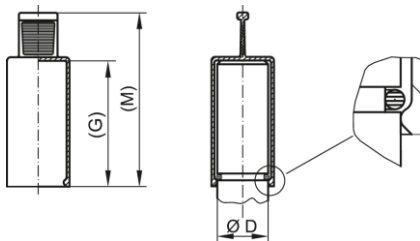

Flexible Griffkappen – GPN 211

Neuware

Material: TPE

Standardfarbe: gelb

Funktionsmaße:

Größe	D min	D max	G	M	Artikelnummer
GPN 211 ZL 4 X 21 TPE schwefelgelb	4	5	21	34	211 0421 0000
GPN 211 ZL 5 X 20 TPE schwefelgelb	5	6	20	36	211 0520 0000
GPN 211 ZL 6 X 10 TPE schwefelgelb	6	7,5	10	26	211 0610 0000
GPN 211 ZL 6 X 20 TPE schwefelgelb	6	7,5	20	36	211 0620 0000
GPN 211 ZL 7 X 20 TPE schwefelgelb	7	8	20	37	211 0720 0000
GPN 211 ZL 8 X 10 TPE schwefelgelb	7,9	9	10	26	211 0810 0000
GPN 211 ZL 8 X 20 TPE schwefelgelb	7,9	9	20	36	211 0820 0000
GPN 211 ZL 9 X 20 TPE schwefelgelb	9	10,5	20	36	211 0920 0000
GPN 211 ZL 10 X 10 TPE schwefelgelb	9,9	11,5	10	26	211 1010 0000
GPN 211 ZL 10 X 20 TPE schwefelgelb	9,9	11,5	20	36	211 1020 0000
GPN 211 ZL 11 X 20 TPE schwefelgelb	10,8	12,5	20	36	211 1120 0000
GPN 211 ZL 12 X 10 TPE schwefelgelb	11,9	13	10	26	211 1210 0000
GPN 211 ZL 12 X 20 TPE schwefelgelb	11,9	13	20	36	211 1220 0000
GPN 211 ZL 12 X 30 TPE schwefelgelb	11,9	13	30	46,5	211 1230 0000
GPN 211 ZL 13 X 20 TPE schwefelgelb	12,9	15	20	36	211 1320 0000
GPN 211 ZL 14 X 10 TPE schwefelgelb	13,9	16	10	26	211 1410 0000
GPN 211 ZL 14 X 20 TPE schwefelgelb	13,9	16	20	36	211 1420 0000
GPN 211 ZL 15 X 20 TPE schwefelgelb	14,9	17	20	36	211 1520 0000
GPN 211 ZL 16 X 10 TPE schwefelgelb	15,9	18	10	26	211 1610 0000
GPN 211 ZL 16 X 20 TPE schwefelgelb	15,9	18	20	36	211 1620 0000
GPN 211 ZL 17 X 20 TPE schwefelgelb	16,9	19	20	36	211 1720 0000
GPN 211 ZL 18 X 10 TPE schwefelgelb	17,9	20	10	26	211 1810 0000
GPN 211 ZL 18 X 20 TPE schwefelgelb	17,9	20	20	36	211 1820 0000
GPN 211 ZL 19 X 20 TPE schwefelgelb	18,9	21	20	36	211 1920 0000
GPN 211 ZL 20 X 10 TPE schwefelgelb	20	22	10	26	211 2010 0000
GPN 211 ZL 20 X 20 TPE schwefelgelb	20	22	20	36	211 2020 0000
GPN 211 ZL 20 X 30 TPE schwefelgelb	20	22	30	45	211 2030 0000
GPN 211 ZL 22 X 20 TPE schwefelgelb	22	24	20	36	211 2220 0000
GPN 211 ZL 24 X 20 TPE schwefelgelb	24	26	20	35	211 2420 0000
GPN 211 ZL 26 X 20 TPE schwefelgelb	26	28	20	36,5	211 2620 0000
GPN 211 ZL 28 X 20 TPE schwefelgelb	28	30	20	36,5	211 2820 0000
GPN 211 ZL 30 X 20 TPE schwefelgelb	30	32	20	36,5	211 3020 0000