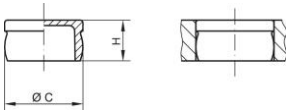

## Funktionsmaße:

| Größe                          | C    | H    | Artikelnummer |
|--------------------------------|------|------|---------------|
| GPN 300 V 271 LDPE natur       | 35,5 | 18   | 301 0271 0000 |
| GPN 300 V 233 LDPE natur       | 26,5 | 12   | 301 0233 0000 |
| GPN 300 V 231 LDPE natur       | 24,5 | 11   | 301 0231 0000 |
| GPN 300 V 184 LDPE natur       | 21,2 | 10   | 301 0184 0000 |
| GPN 300 V 182 LDPE natur       | 21,7 | 10,5 | 301 0182 0000 |
| GPN 300 V 111 LDPE tiefschwarz | 15   | 10   | 301 0111 9500 |
| GPN 300 V 40 LDPE natur        | 58   | 21   | 301 0040 0000 |
| GPN 300 V 38 LDPE natur        | 55,8 | 21   | 301 0038 0000 |
| GPN 300 V 37 LDPE natur        | 55   | 21   | 301 0037 0000 |
| GPN 300 V 35 LDPE natur        | 51,5 | 21   | 301 0035 0000 |
| GPN 300 V 30 LDPE natur        | 38,4 | 12,5 | 301 0030 0000 |
| GPN 300 V 28 LDPE natur        | 36,5 | 18   | 301 0028 0000 |
| GPN 300 V 27 LDPE natur        | 34,8 | 18   | 301 0027 0000 |
| GPN 300 V 26 LDPE natur        | 33,5 | 15   | 301 0026 0000 |
| GPN 300 V 23 LDPE natur        | 24,6 | 12   | 301 0023 0000 |
| GPN 300 V 15 LDPE natur        | 17,1 | 10,5 | 301 0015 0000 |
| GPN 300 V 312 LDPE tiefschwarz | 42,3 | 18   | 301 0312 9500 |
| GPN 300 V 301 LDPE tiefschwarz | 39   | 18   | 301 0301 9500 |
| GPN 300 V 231 LDPE tiefschwarz | 24,5 | 11   | 301 0231 9500 |
| GPN 300 V 211 LDPE natur       | 23,6 | 12   | 301 0211 0000 |
| GPN 300 V 183 LDPE natur       | 19,6 | 10,5 | 301 0183 0000 |
| GPN 300 V 182 LDPE tiefschwarz | 21,7 | 10,5 | 301 0182 9500 |
| GPN 300 V 181 LDPE natur       | 21,4 | 9,5  | 301 0181 0000 |
| GPN 300 V 112 LDPE natur       | 15   | 7,5  | 301 0112 0000 |
| GPN 300 V 111 LDPE natur       | 15   | 10   | 301 0111 0000 |
| GPN 300 V 40 LDPE tiefschwarz  | 58   | 21   | 301 0040 9500 |
| GPN 300 V 38 LDPE tiefschwarz  | 55,8 | 21   | 301 0038 9500 |
| GPN 300 V 37 LDPE tiefschwarz  | 55   | 21   | 301 0037 9500 |
| GPN 300 V 35 LDPE tiefschwarz  | 51,5 | 21   | 301 0035 9500 |
| GPN 300 V 33 LDPE natur        | 48,5 | 15   | 301 0033 0000 |
| GPN 300 V 32 LDPE natur        | 46   | 21   | 301 0032 0000 |
| GPN 300 V 30 LDPE tiefschwarz  | 38,4 | 12,5 | 301 0030 9500 |
| GPN 300 V 27 LDPE tiefschwarz  | 34,8 | 18   | 301 0027 9500 |
| GPN 300 V 26 LDPE tiefschwarz  | 33,5 | 15   | 301 0026 9500 |
| GPN 300 V 25 LDPE natur        | 32   | 12,5 | 301 0025 0000 |
| GPN 300 V 23 LDPE tiefschwarz  | 24,6 | 12   | 301 0023 9500 |
| GPN 300 V 22 LDPE natur        | 24   | 12   | 301 0022 0000 |
| GPN 300 V 21 LDPE natur        | 22,4 | 11,5 | 301 0021 0000 |
| GPN 300 V 4 LDPE natur         | 9,2  | 6,5  | 301 0004 0000 |