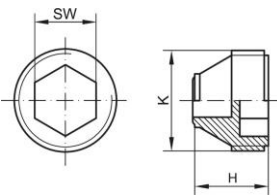

Verschlussschrauben – GPN 720 Form B

Neuware

Material: PE-LD

Standardfarbe: gelb

Funktionsmaße:

Größe	K	H	SW	Artikelnummer
GPN 720 / 9463 LDPE schwefelgelb	M 10 x 1	11,2	5	720 9463 0000
GPN 720 / 0232 LDPE schwefelgelb	M 16 x 1.5	14	8	720 0232 0000
GPN 720 / 1763 LDPE schwefelgelb	M 18 x 1.5	13,3	10	720 1763 0000
GPN 720 / 1668 LDPE schwefelgelb	M 20 x 1.5	17,4	13	720 1668 0000

Maße in mm. Informationen zu Werkstoffen, Farben, Zeichnungen und Verwendung unserer Artikel finden Sie auf der Website und auf den Katalogseiten 166/167.

Unsere Produktvorteile im Überblick:

Abdichtender.